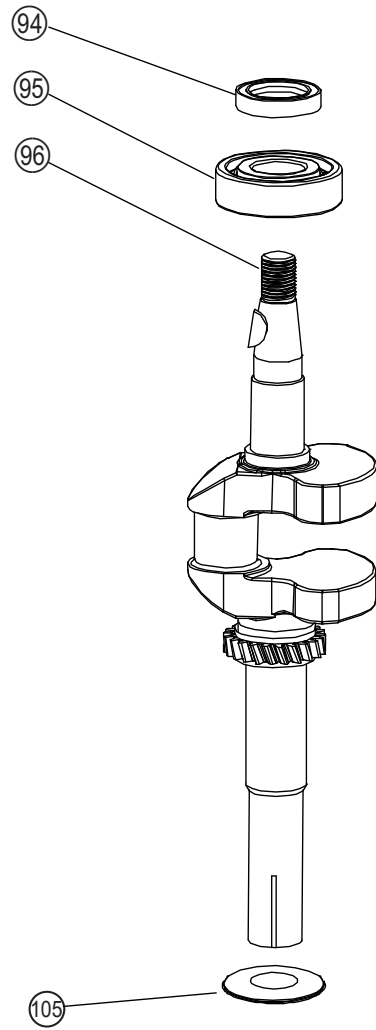

Kurbelwelle, Nockenwelle & Pleuel

ET-Nummern

Pos.	Artikel Nummer	Beschreibung	Anzahl	Anmerkung
01	Y541A000000KY	Scheibenfeder	1	
06	Y3620000000	Welle für Drehzahlregler	1	
14	B1058W06012	Sechskant-Flanschschraube M6x12	1	DIN 6921
18	Y2610000000	Drehzahlregler	1	
61	B5027B00000	Scheibe	1	
74	Y2650000000	Halteplatte	1	
75	Y2640000000	Schiebehülse	1	
81	B5026W00000	Unterlegscheibe 6,5X12X1	1	
94	BC004B00000	Wellendichtring 25x38x7	1	
95	B0008W00000	Kugellager	1	6205
96	Y541A000000	Kurbelwelle Kpl.	1	
97	Y5470000000	Pleuel Kpl.	1	
98	Y5490000000	Kolbenbolzensicherung	2	
99	Y5420000000	Kolben	1	
100	Y5480000000	Kolbenbolzen	1	
101	Y5450000000	Ölabstreifring	2	
102	Y5460000000	Stützring	1	
103	Y5440000000	Kolbenring II	1	
104	Y5430000000	Kolbenring I	1	
105	Y34A0000000	Zahnradzscheibe	1	
117	Y25B0000000	Ventilheber	2	
118	Y551P000000	Nockenwelle	1