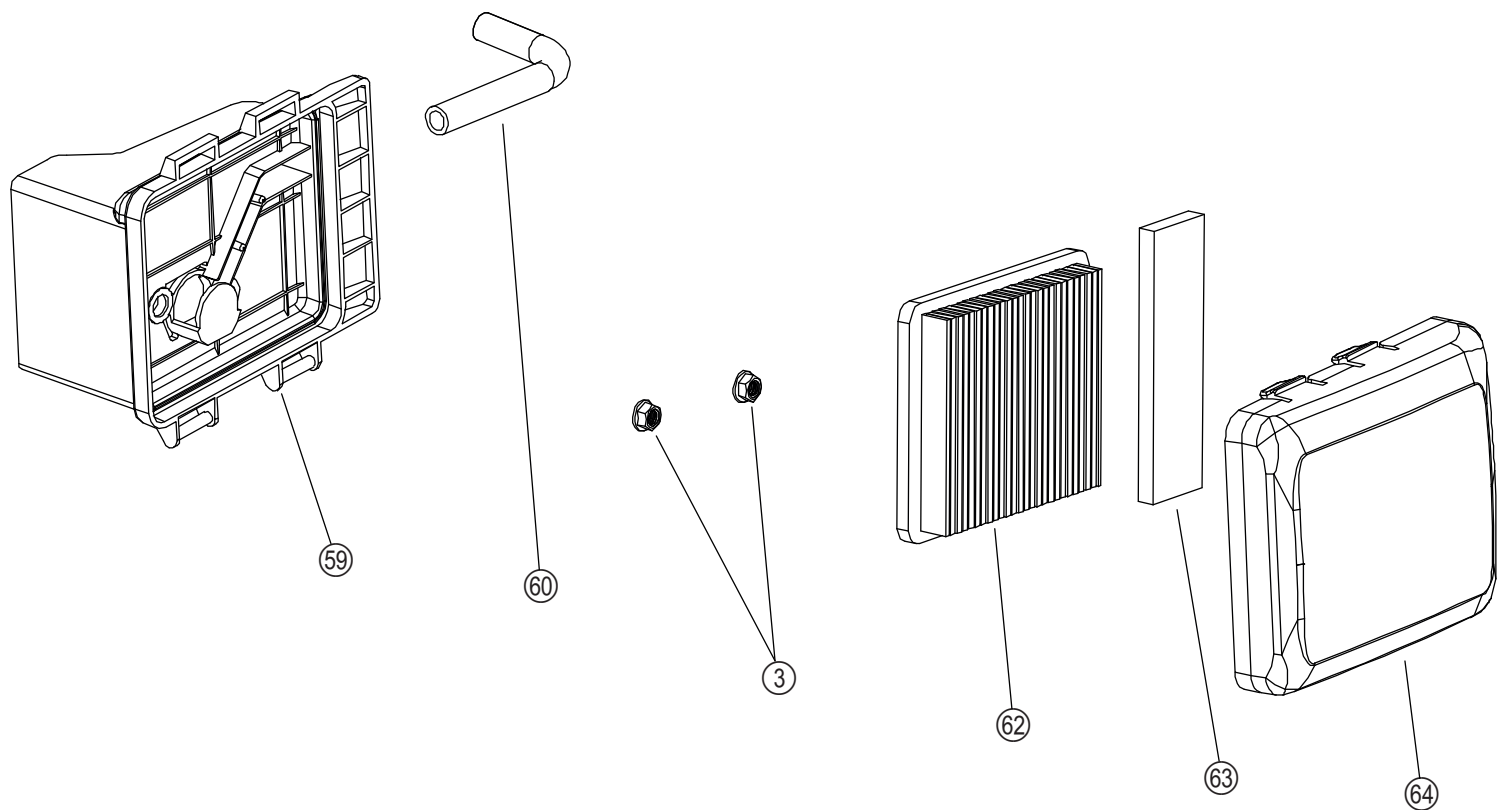

Vergaser, Luftfilter, Regelung

ET-Nummern

Pos.	Artikel Nummer	Beschreibung	Anzahl	Anmerkung
03	B2012W00000	Sechskant-Flanschmutter mit Sperrverzahnung	3	DIN 6923
54	Y3810000000	Dichtung für Ansaugstutzen	1	
55	Y3820000000	Vergaserisolierung	1	
56	Y3830000000	Vergaserdichtung	1	
57	Y585B000000	Vergaser Euro 5	1	
58	Y2840000000	Dichtung für Luftfilter	2	
59	Y2870000100	Luftfiltergehäuse	1	
60	Y38A0000000	Entlüftungsschlauch Ø 8x12x165	1	
62	Y3880000000	Luftfiltereinsatz	1	
63	Y28C0000000	Filtereinsatz Schaumstoff (130X25X8)	1	
64	Y2860000000	Luftfilterabdeckung	1	
80	Y3660000000	Reglerwelle	1	
81	B5026W00000	Dichtung 6,5X12X1	2	
82	BC006B00000	Wellendichtring 6,5X12X1	1	
83	Y2670000000	Sicherungssplint	1	
84	Y27X0000000	Buchse	2	
85	Y269X000100	Schutzvorrichtung für feste Drehzahl	1	
86	Y269A000000	Platte	1	
87	B1061W06018	Sechskant-Flanschschraube M6x18	2	DIN 6921
88	Y56D0000000	Chokestange	1	
89	Y56B0000000	Drehzahlreglerstange	1	
90	Y36C0000000	Drosselfeder	1	
91	B1085W06023	T-Typ Schraube M6X23	1	
92	Y3680000000	Drehzahlregelarm	1	
93	Y36A0000300	Drehzahlregelfeder	1