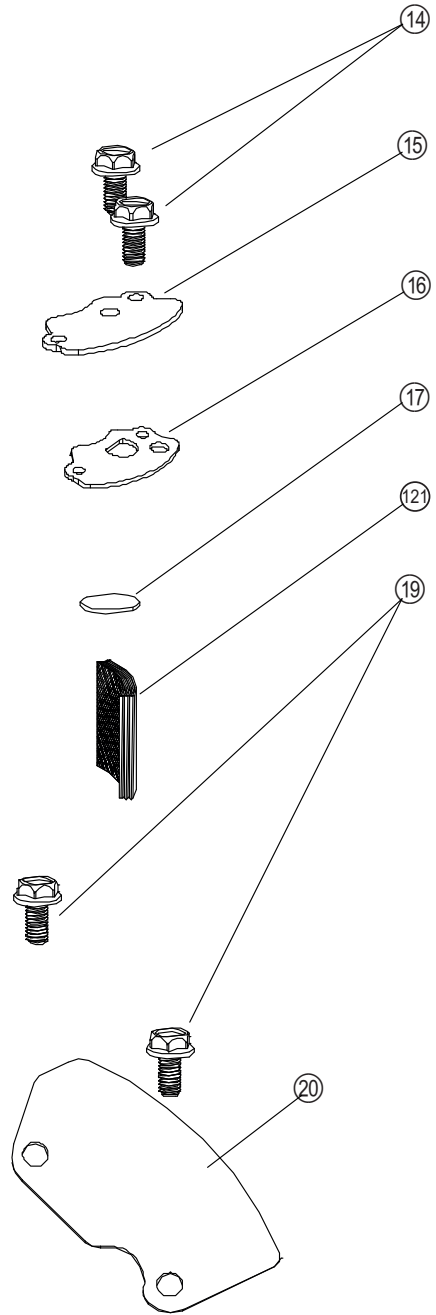

Kurbelgehäuse

ET-Nummern

Pos.	Artikel Nummer	Beschreibung	Anzahl	Anmerkung
14	B1058W06012	Sechskant-Flanschschraube M6x12	3	DIN 6921
15	Y3260000000	Abdeckplatte für Kurbelgehäusebelüftung	1	
16	Y3240000200	Dichtung für Kurbelgehäusebelüftung	1	
17	Y3230000000	Belüftungsventil	1	
19	B1057W06010	Sechskant-Flanschschraube M6x10	2	DIN 6921
20	Y3AAX000000	Halteplatte-D	1	
79	Y5210000000	Kurbelgehäuse	1	
121	Y2220000000	Ölsieb	1