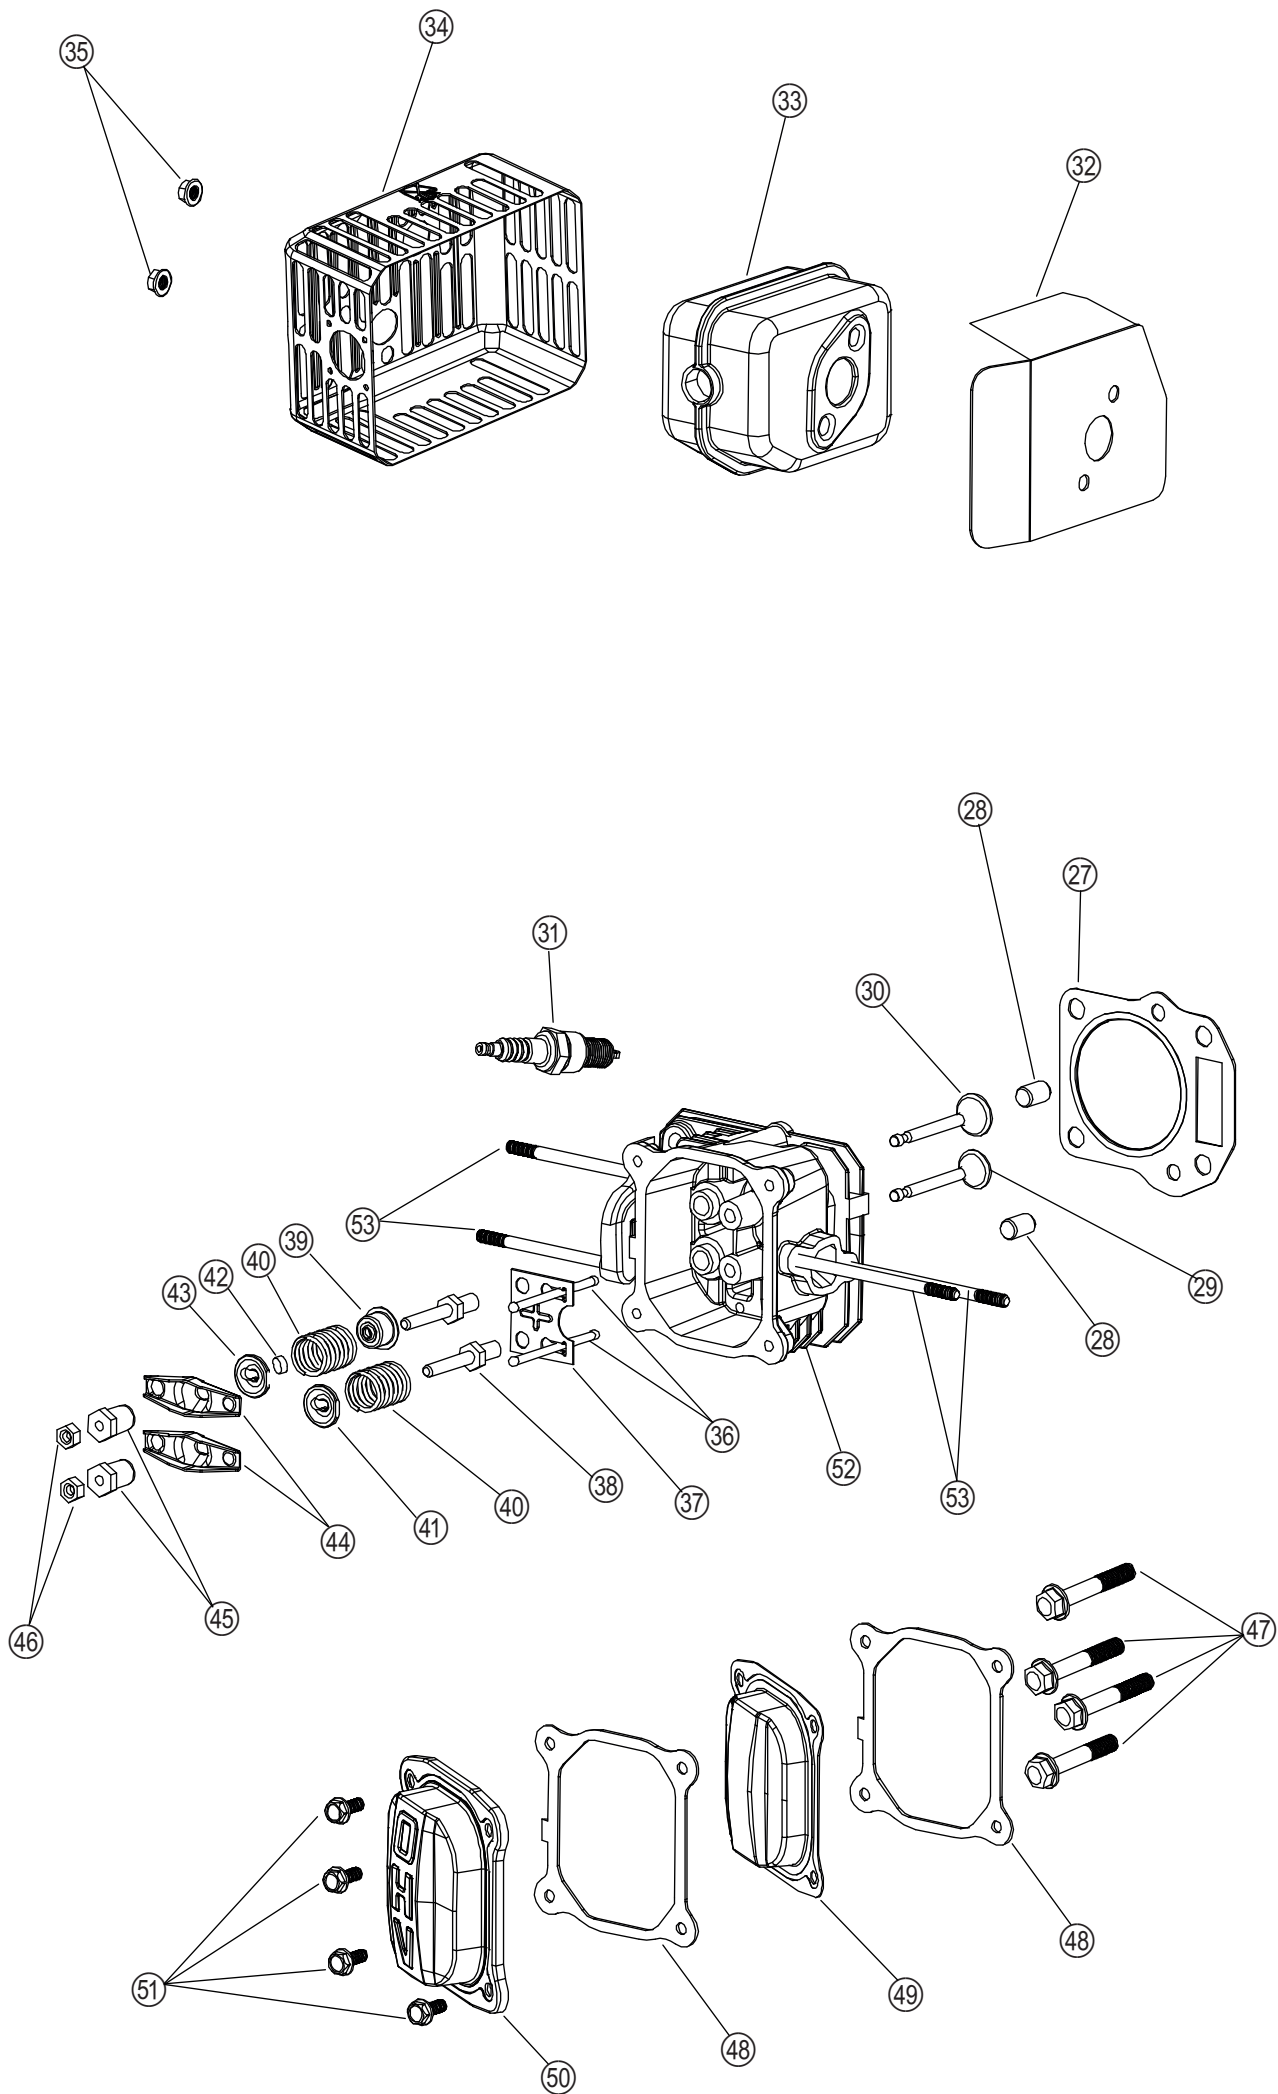

Zylinderkopf & Auspuff

ET-Nummern

Pos.	Artikel Nummer	Beschreibung	Anzahl	Anmerkung
27	Y3120000000	Zylinderkopfdichtung	1	
28	Y2260000000	Positionsbuchse	2	
29	Y3520000000	Einlassventil	1	
30	Y3530000000	Auslassventil	1	
31	Y2B30000000	Zündkerze	1	
32	Y2930000000	Auspuffdichtung	1	
33	Y3910000000	Auspuff Kpl.	1	
34	Y3920000000	Auspuffabdeckung	1	
35	B2016W00000	Sicherungs-Mutter mit Flansch und Metallklemmteil M6	2	DIN 6927
36	Y55C0000000	Stößelstange	2	
37	Y35E0000000	Führung für Stößelstange	1	
38	Y2580000000	Aufnahme für Kipphebel	2	
39	BC011H00000	Ventilschaftdichtung	1	
40	Y3540000000	Ventilfeder	2	
41	Y2560000000	Ventilfederteller Einlass	1	
42	Y25D0000000	Ventilkappe für Auslassventil	1	
43	Y2550000000	Ventilfederteller Auslass	1	
44	Y2570000000	Kipphebel	2	
45	Y2590000000	Einstellmutter	2	
46	Y25A0000000	Kontermutter	2	
47	B1080W08050	Sechskant-Flanschschraube mit Sicherung	4	DIN 6921
48	Y2130000000	Ventildeckeldichtung	2	
49	Y3140000000	Innerer Ventildeckel	1	
50	Y3150000000	Äußerer Ventildeckel	1	
51	B1059W06014	Sechskant-Flanschschraube M6X14	4	DIN 6921
52	Y3110000000	Zylinderkopf	1	
53	B4002W06092	Stehbolzen M6x92	4