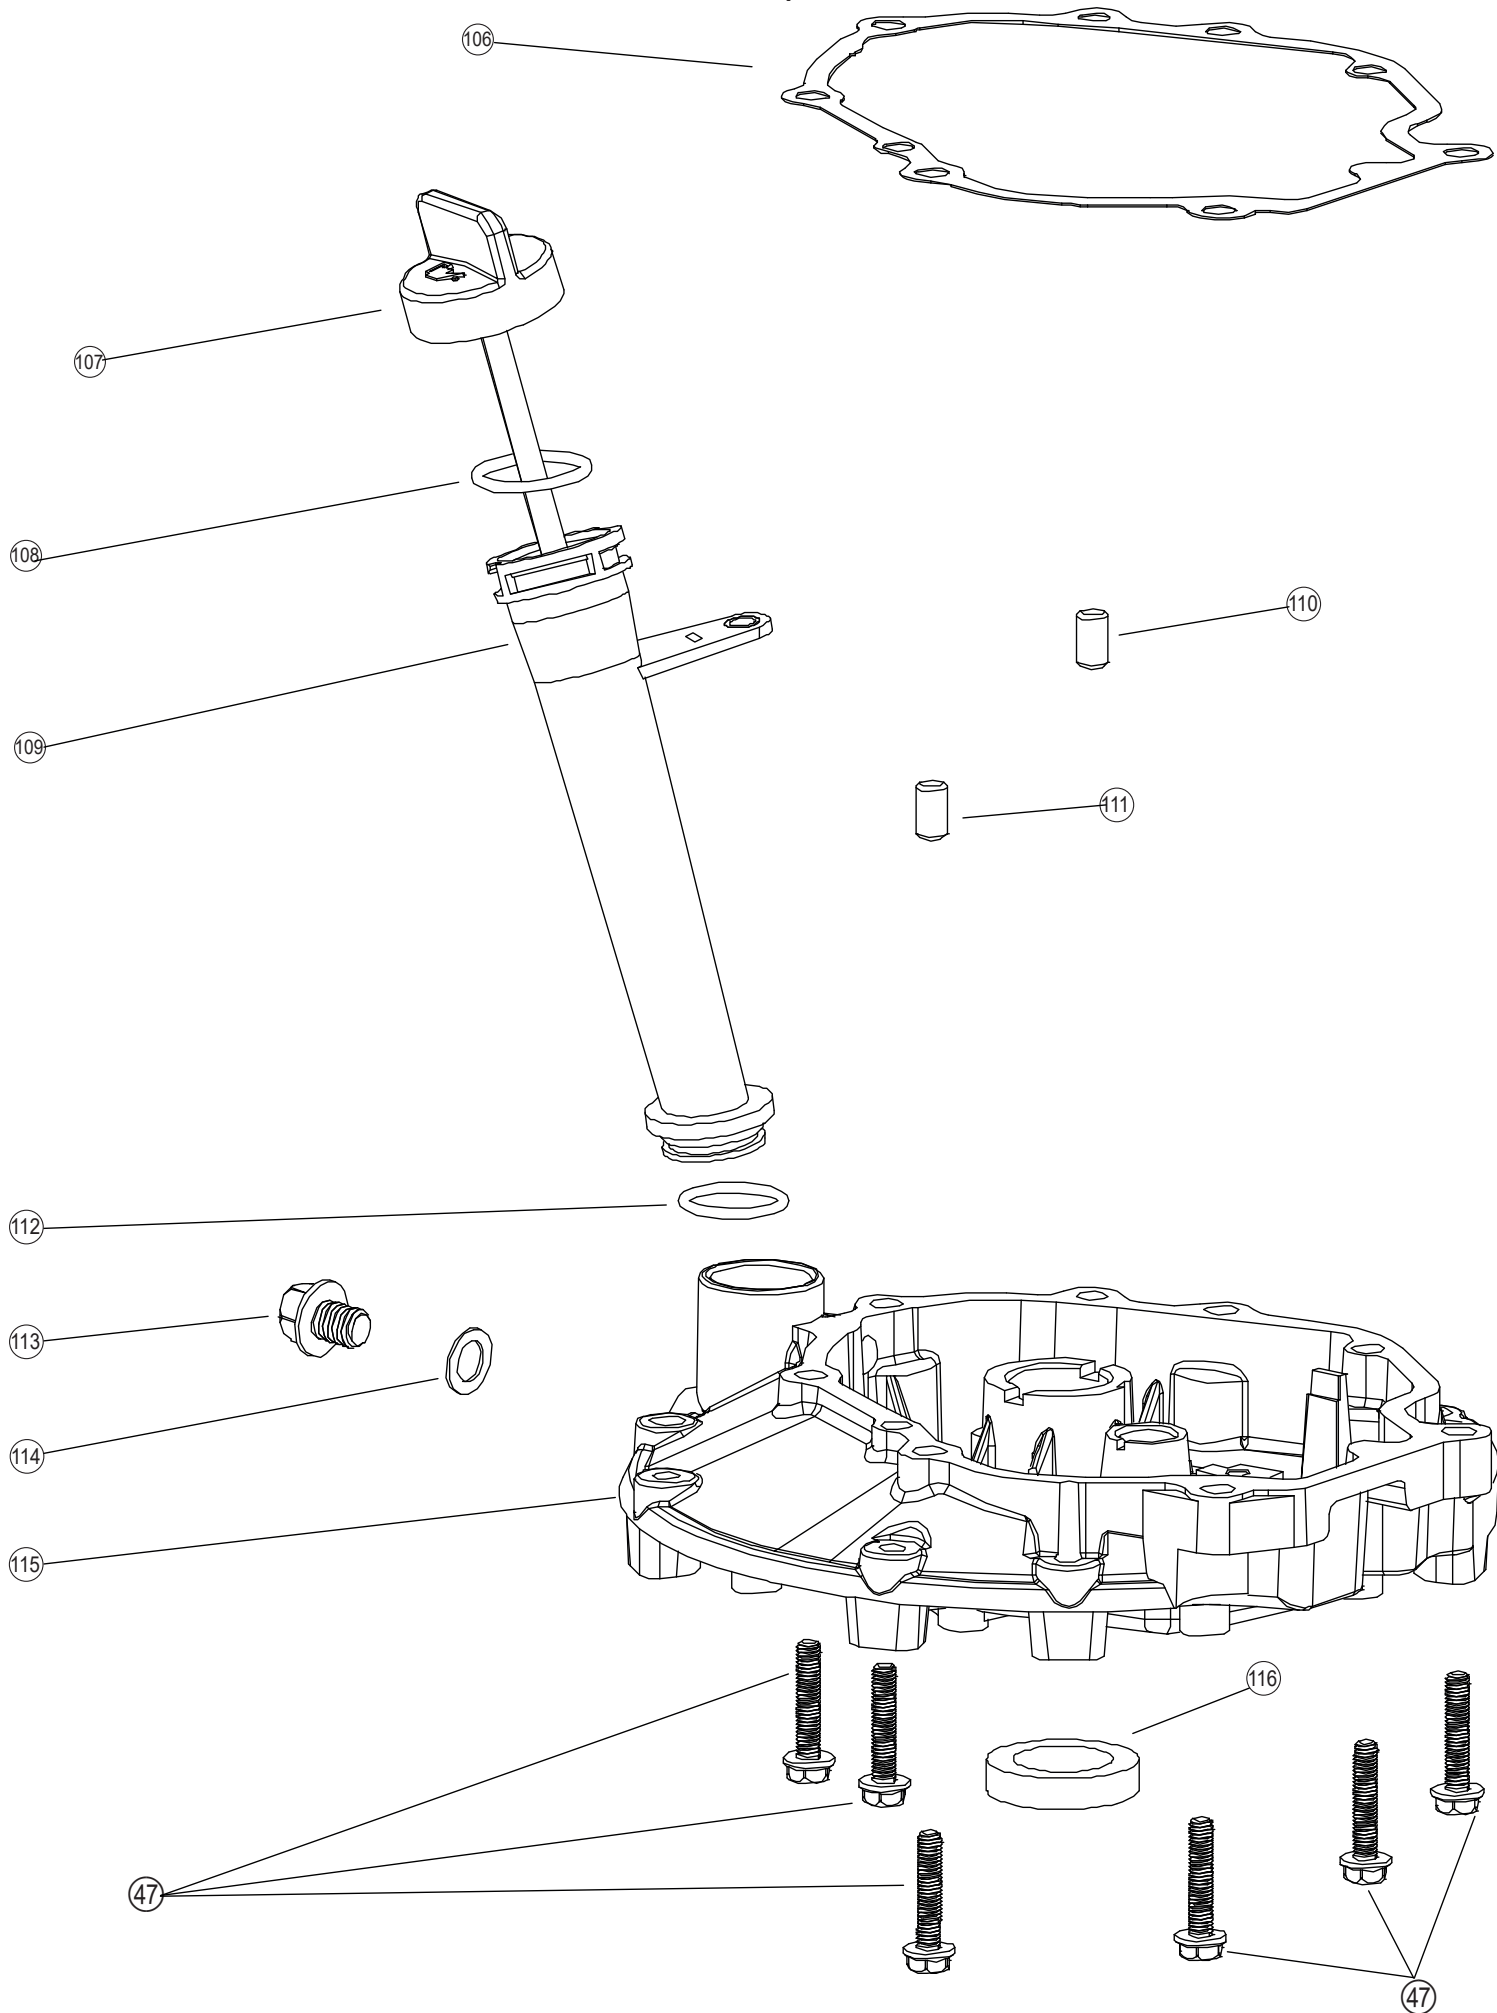

Ölwanne Ölpeilstab

ET-Nummern

Pos.	Artikel Nummer	Beschreibung	Anzahl	Anmerkung
47	B1080W08050	Sechskantflanschschraube mit Sicherung M8x50	6	DIN 6921
106	Y3350000000	Ölwannendichtung	1	
107	Y3331200000	Ölpeilstab	1	
108	BD006B00000	O-Ring $\varnothing$ 20x2,3	1	
109	Y3320000000	Öleinfüllrohr	1	
110	Y2360000000	Positionsbuchse	1	
111	Y3360000000	Positionsbuchse	1	
112	BD004H00000	O-Ring $\varnothing$ 21x2.3	1	
113	B1016W10012	Ölablassschraube M10x12	1	
114	B5021W00000	Dichtring	1	
115	Y3310000000	Ölwanne	1	
116	BC008H00000	Wellendichtring 25x40x7	1