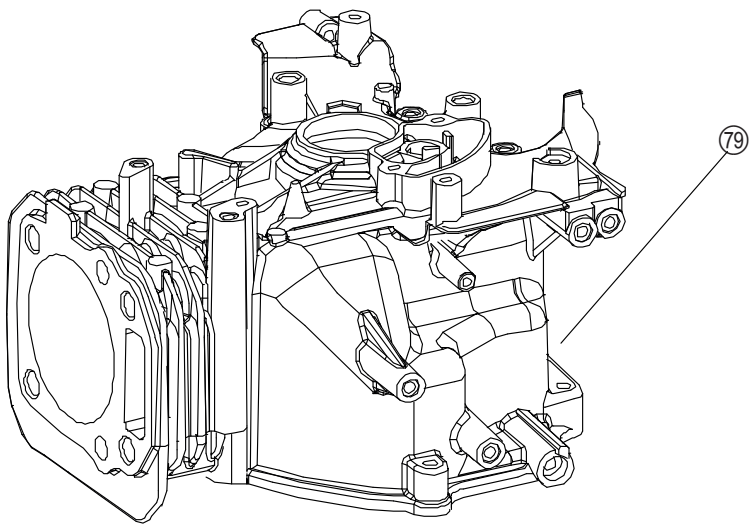

Kurbelgehäuse

ET-Nummern

Pos.	Artikel Nummer	Beschreibung	Anzahl	Anmerkung
14	B1058W06012	Sechskant-Flanschschraube M6x12	3	DIN 6921
15	Y3260000000	Abdeckplatte für Kurbelgehäusebelüftung	1	
16	Y3240000200	Dichtung für Kurbelgehäusebelüftung	1	
17	Y3230000000	Belüftungsventil	1	
19	B1057W06010	Sechskant-Flanschschraube M6x10	2	DIN 6921
20	Y3AAX000000	Halteplatte-D	1	
79	Y5210000000	Kurbelgehäuse	1	
121	Y2220000000	Ölsieb	1