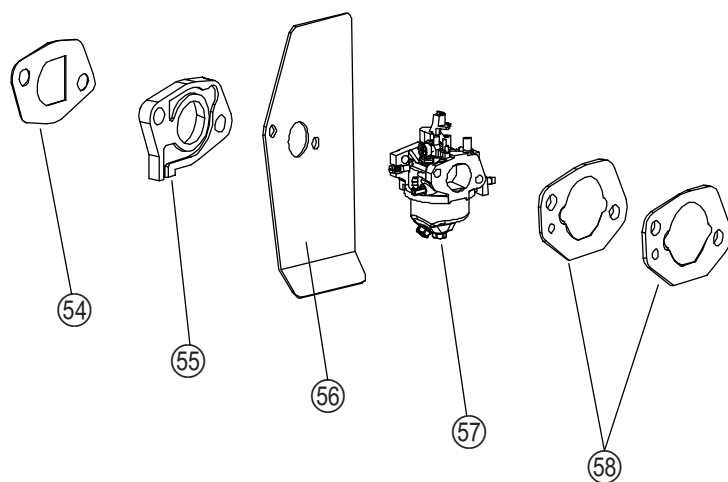

Vergaser, Luftfilter, Regelung

ET-Nummern

Pos.	Artikel Nummer	Beschreibung	Anzahl	Anmerkung
03	B2012W00000	Sechskant-Flanschmutter mit Sperrverzahnung	3	DIN 6923
54	Y3810000000	Dichtung für Ansaugstutzen	1	
55	Y3820000000	Vergaserisolierung	1	
56	Y3830000000	Vergaserdichtung	1	
57	Y585B000000	Vergaser Euro 5	1	
58	Y2840000000	Dichtung für Luftfilter	2	
59	Y2870000100	Luftfiltergehäuse	1	
60	Y38A0000000	Entlüftungsschlauch Ø 8x12x165	1	
62	Y3880000000	Luftfiltereinsatz	1	
63	Y28C0000000	Filtereinsatz Schaumstoff (130X25X8)	1	
64	Y2860000000	Luftfilterabdeckung	1	
80	Y3660000000	Reglerwelle	1	
81	B5026W00000	Dichtung 6,5X12X1	2	
82	BC006B00000	Wellendichtring 6,5X12X1	1	
83	Y2670000000	Sicherungssplint	1	
84	Y27X0000000	Buchse	2	
85	Y269X000100	Schutzvorrichtung für feste Drehzahl	1	
86	Y269A000000	Platte	1	
87	B1061W06018	Sechskant-Flanschschraube M6x18	2	DIN 6921
88	Y56D0000000	Chokestange	1	
89	Y56B0000000	Drehzahlreglerstange	1	
90	Y36C0000000	Drosselfeder	1	
91	B1085W06023	T-Typ Schraube M6X23	1	
92	Y3680000000	Drehzahlregelarm	1	
93	Y36A0000300	Drehzahlregelfeder	1