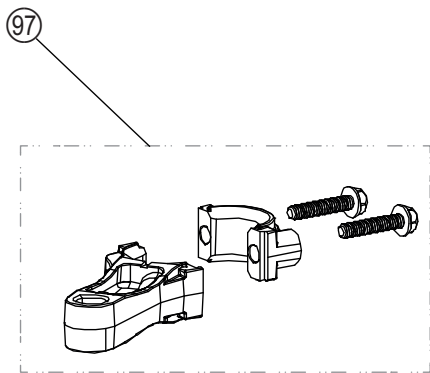

Kurbelwelle, Nockenwelle & Pleuel

ET-Nummern

Pos.	Artikel Nummer	Beschreibung	Anzahl	Anmerkung
01	Y541A000000KY	Scheibenfeder	1	
06	Y3620000000	Welle für Drehzahlregler	1	
14	B1058W06012	Sechskant-Flanschschraube M6x12	1	DIN 6921
18	Y2610000000	Drehzahlregler	1	
61	B5027B00000	Scheibe	1	
74	Y2650000000	Halteplatte	1	
75	Y2640000000	Schiebehülse	1	
81	B5026W00000	Unterlegscheibe 6,5X12X1	1	
94	BC004B00000	Wellendichtring 25x38x7	1	
95	B0008W00000	Kugellager	1	6205
96	Y541A000000	Kurbelwelle Kpl.	1	
97	Y5470000000	Pleuel Kpl.	1	
98	Y5490000000	Kolbenbolzensicherung	2	
99	Y5420000000	Kolben	1	
100	Y5480000000	Kolbenbolzen	1	
101	Y5450000000	Ölabstreifring	2	
102	Y5460000000	Stützring	1	
103	Y5440000000	Kolbenring II	1	
104	Y5430000000	Kolbenring I	1	
105	Y34A0000000	Zahnradzscheibe	1	
117	Y25B0000000	Ventilheber	2	
118	Y551P000000	Nockenwelle	1