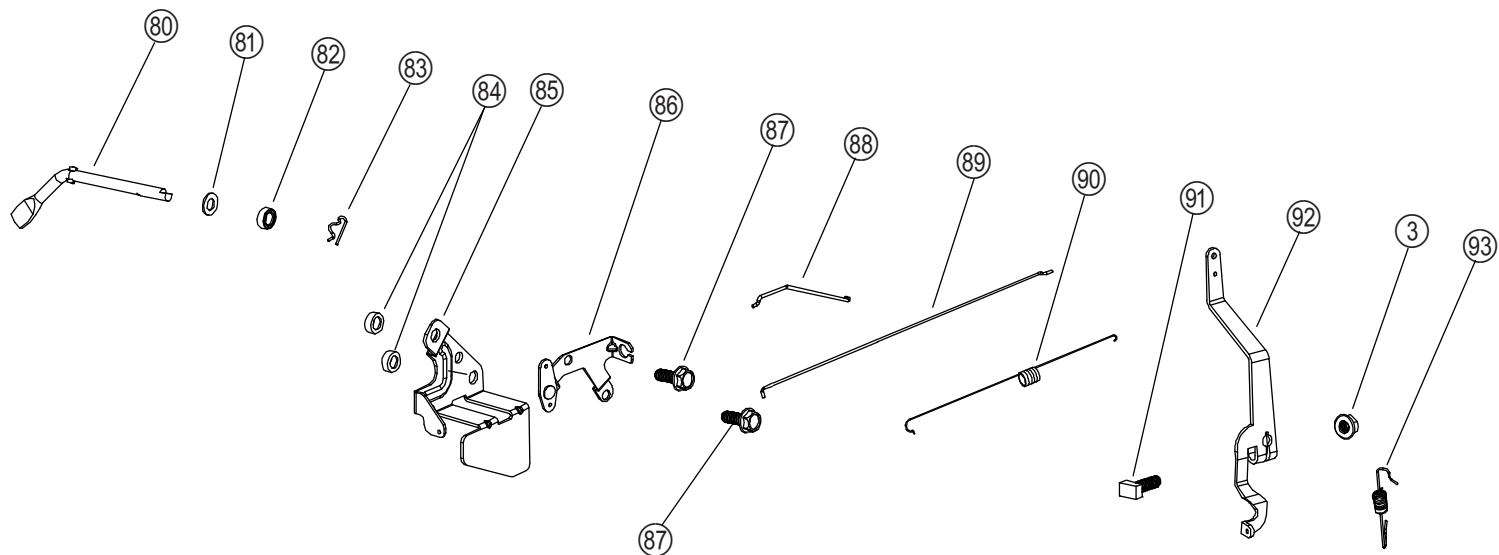

Vergaser, Luftfilter, Regelung

ET-Nummern

Pos.	Artikel Nummer	Beschreibung	Anzahl	Anmerkung
03	B2012W00000	Sechskant-Flanschmutter mit Sperrverzahnung	3	DIN 6923
54	Y3810000000	Dichtung für Ansaugstutzen	1	
55	Y3820000000	Vergaserisolierung	1	
56	Y3830000000	Vergaserdichtung	1	
57	Y585B000000	Vergaser Euro 5	1	
58	Y2840000000	Dichtung für Luftfilter	2	
59	Y2870000100	Luftfiltergehäuse	1	
60	Y38A0000000	Entlüftungsschlauch Ø 8x12x165	1	
62	Y3880000000	Luftfiltereinsatz	1	
63	Y28C0000000	Filtereinsatz Schaumstoff (130X25X8)	1	
64	Y2860000000	Luftfilterabdeckung	1	
80	Y3660000000	Reglerwelle	1	
81	B5026W00000	Dichtung 6,5X12X1	2	
82	BC006B00000	Wellendichtring 6,5X12X1	1	
83	Y2670000000	Sicherungssplint	1	
84	Y27X0000000	Buchse	2	
85	Y269X000100	Schutzvorrichtung für feste Drehzahl	1	
86	Y269A000000	Platte	1	
87	B1061W06018	Sechskant-Flanschschraube M6x18	2	DIN 6921
88	Y56D0000000	Chokestange	1	
89	Y56B0000000	Drehzahlreglerstange	1	
90	Y36C0000000	Drosselfeder	1	
91	B1085W06023	T-Typ Schraube M6X23	1	
92	Y3680000000	Drehzahlregelarm	1	
93	Y36A0000300	Drehzahlregelfeder	1