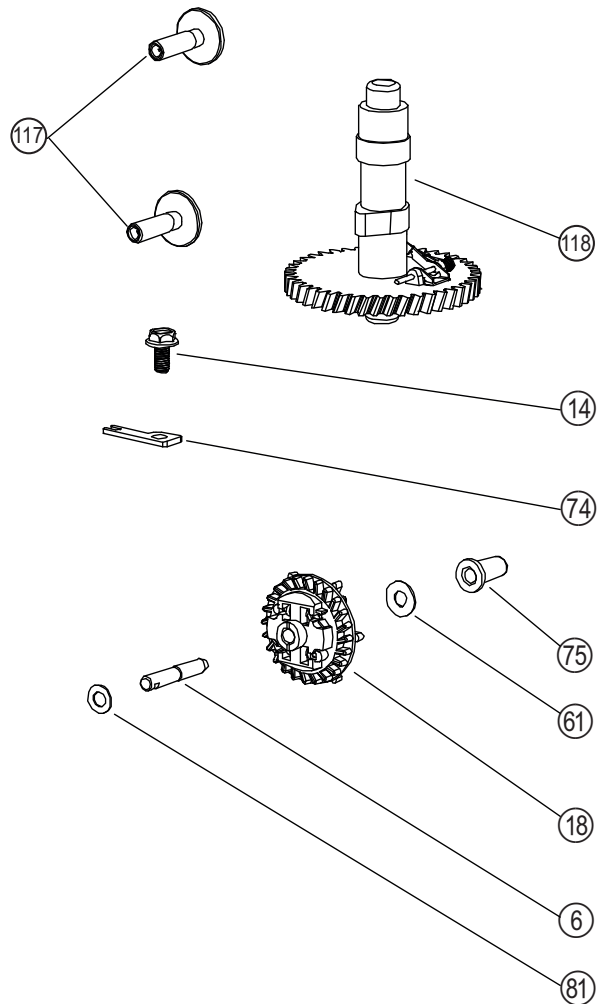

Kurbelwelle, Nockenwelle & Pleuel

ET-Nummern

Pos.	Artikel Nummer	Beschreibung	Anzahl	Anmerkung
01	Y541A000000KY	Scheibenfeder	1	
06	Y3620000000	Welle für Drehzahlregler	1	
14	B1058W06012	Sechskant-Flanschschraube M6x12	1	DIN 6921
18	Y2610000000	Drehzahlregler	1	
61	B5027B00000	Scheibe	1	
74	Y2650000000	Halteplatte	1	
75	Y2640000000	Schiebehülse	1	
81	B5026W00000	Unterlegscheibe 6,5X12X1	1	
94	BC004B00000	Wellendichtring 25x38x7	1	
95	B0008W00000	Kugellager	1	6205
96	Y541A000000	Kurbelwelle Kpl.	1	
97	Y5470000000	Pleuel Kpl.	1	
98	Y5490000000	Kolbenbolzensicherung	2	
99	Y5420000000	Kolben	1	
100	Y5480000000	Kolbenbolzen	1	
101	Y5450000000	Ölabstreifring	2	
102	Y5460000000	Stützring	1	
103	Y5440000000	Kolbenring II	1	
104	Y5430000000	Kolbenring I	1	
105	Y34A0000000	Zahnradzscheibe	1	
117	Y25B0000000	Ventilheber	2	
118	Y551P000000	Nockenwelle	1