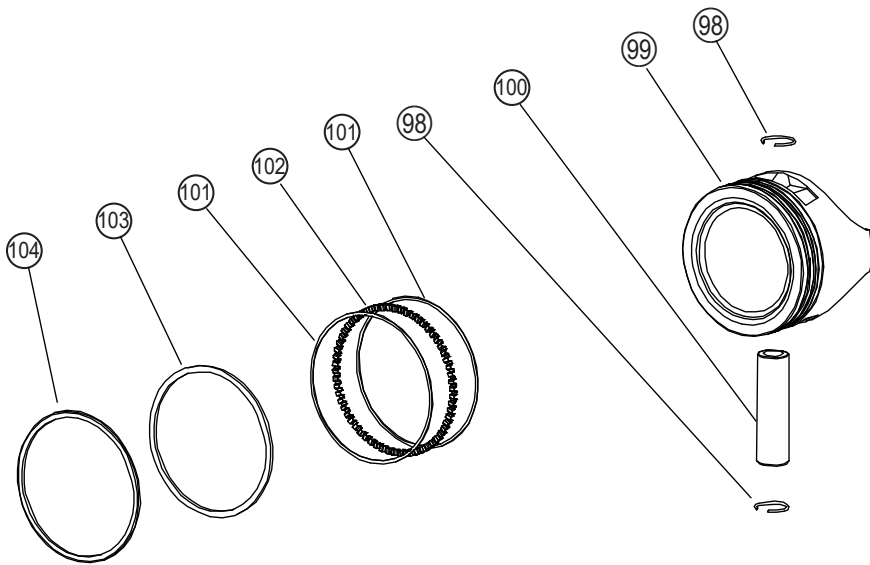

Kurbelwelle, Nockenwelle & Pleuel

ET-Nummern

Pos.	Artikel Nummer	Beschreibung	Anzahl	Anmerkung
01	Y541A000000KY	Scheibenfeder	1	
06	Y3620000000	Welle für Drehzahlregler	1	
14	B1058W06012	Sechskant-Flanschschraube M6x12	1	DIN 6921
18	Y2610000000	Drehzahlregler	1	
61	B5027B00000	Scheibe	1	
74	Y2650000000	Halteplatte	1	
75	Y2640000000	Schiebehülse	1	
81	B5026W00000	Unterlegscheibe 6,5X12X1	1	
94	BC004B00000	Wellendichtring 25x38x7	1	
95	B0008W00000	Kugellager	1	6205
96	Y541A000000	Kurbelwelle Kpl.	1	
97	Y5470000000	Pleuel Kpl.	1	
98	Y5490000000	Kolbenbolzensicherung	2	
99	Y5420000000	Kolben	1	
100	Y5480000000	Kolbenbolzen	1	
101	Y5450000000	Ölabstreifring	2	
102	Y5460000000	Stützring	1	
103	Y5440000000	Kolbenring II	1	
104	Y5430000000	Kolbenring I	1	
105	Y34A0000000	Zahnradzscheibe	1	
117	Y25B0000000	Ventilheber	2	
118	Y551P000000	Nockenwelle	1