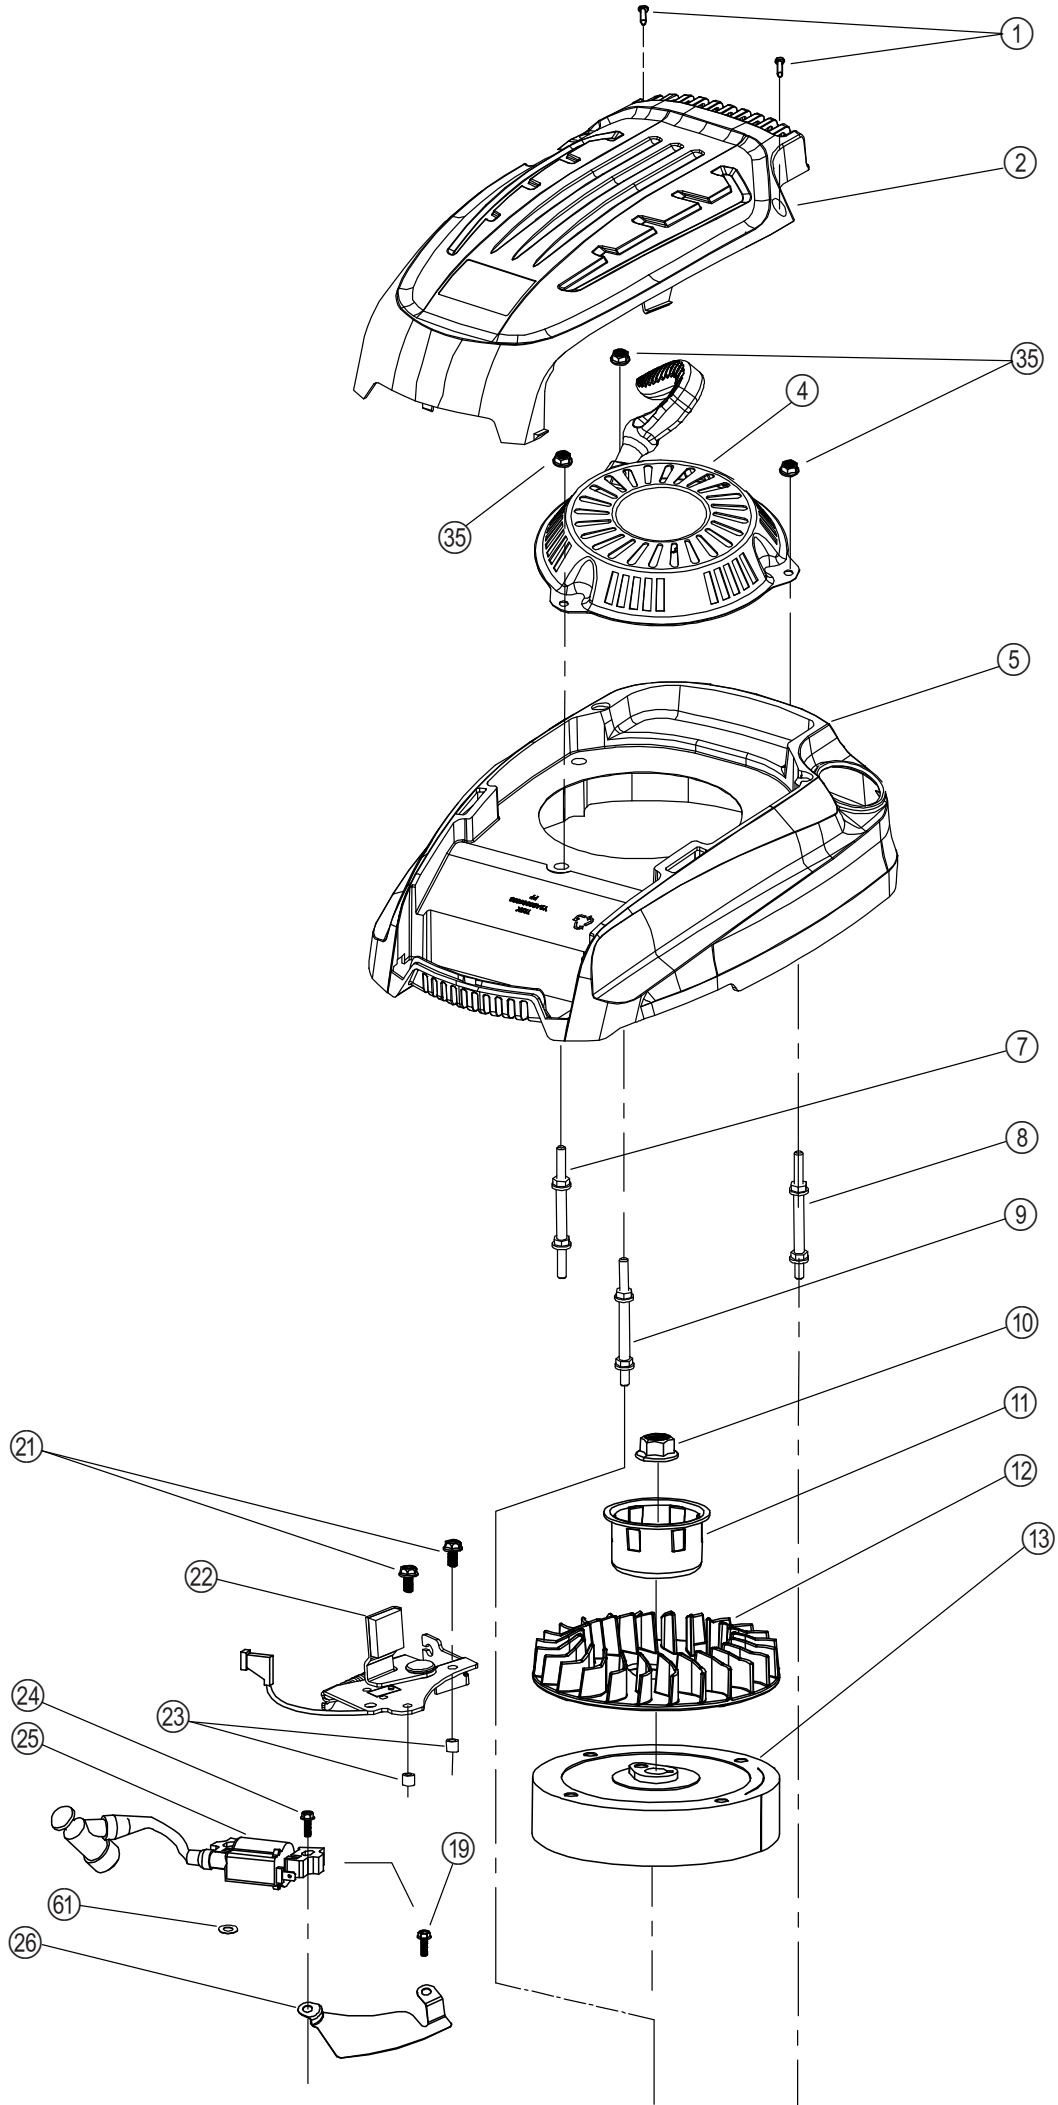

Ersatzteilliste

Motor Y196V

Artikel Nummer

Y54DX000000

Inhalt

Starter, Polrad, Abdeckung	3
ET-Nummern	4
Zylinderkopf & Auspuff	5
ET-Nummern	6
Kurbelgehäuse.	7
ET-Nummern	8
Vergaser, Luftfilter, Regelung	9
ET-Nummern	10
Kraftstofftank	11
ET-Nummern	12
Kurbelwelle, Nockenwelle & Pleuel	13
ET-Nummern	14
Ölwanne Ölpeilstab	15
ET-Nummern	16

Starter, Polrad, Abdeckung

ET-Nummern

Pos.	Artikel Nummer	Beschreibung	Anzahl	Anmerkung
01	B3034B00000	Kreuzschlitz-Flachkopf-Blechschrabe	2	
02	Y2A14000010	Starterabdeckung-D	1	
04	Y2A2X000000	Handstarter	1	
05	Y2A33000010	Gebläseabdeckung	1	
07	Y3A70000000	Bolzen für Gebläsegehäuse 1	1	M6X825 inkl. Muttern
08	Y3A80000000	Bolzen für Gebläsegehäuse 2	1	M6X850 inkl. Muttern
09	Y3A90000000	Bolzen für Gebläsegehäuse 3	1	M6X960 inkl. Muttern
10	B2015W00000	Polradmutter M14x1.5	1	
11	Y3A50000000	Startermitnehmer	1	
12	Y3A60000000	Lüfter	1	
13	Y3B10000000	Polrad	1	
19	B1057W06010	Sechskant-Flanschschraube M6x10	3	DIN 6921
21	B1067W06035	Sechskant-Flanschschraube M6x35	2	DIN 6921
22	Y3710000100	Bremse Kpl.	1	
23	Y37X0000000	Buchse	2	
24	B1064W06025	Sechskant-Flanschschraube M6x25	1	DIN 6921
25	Y2B20000000	Zündspule Kpl.	1	
26	Y3AA0000100	Platte links	1	
61	B5027B00000	Scheibe	2	
35	B2016W00000	Sicherungs-Mutter mit Flansch und Metallklemmteil M6	3	DIN 6927