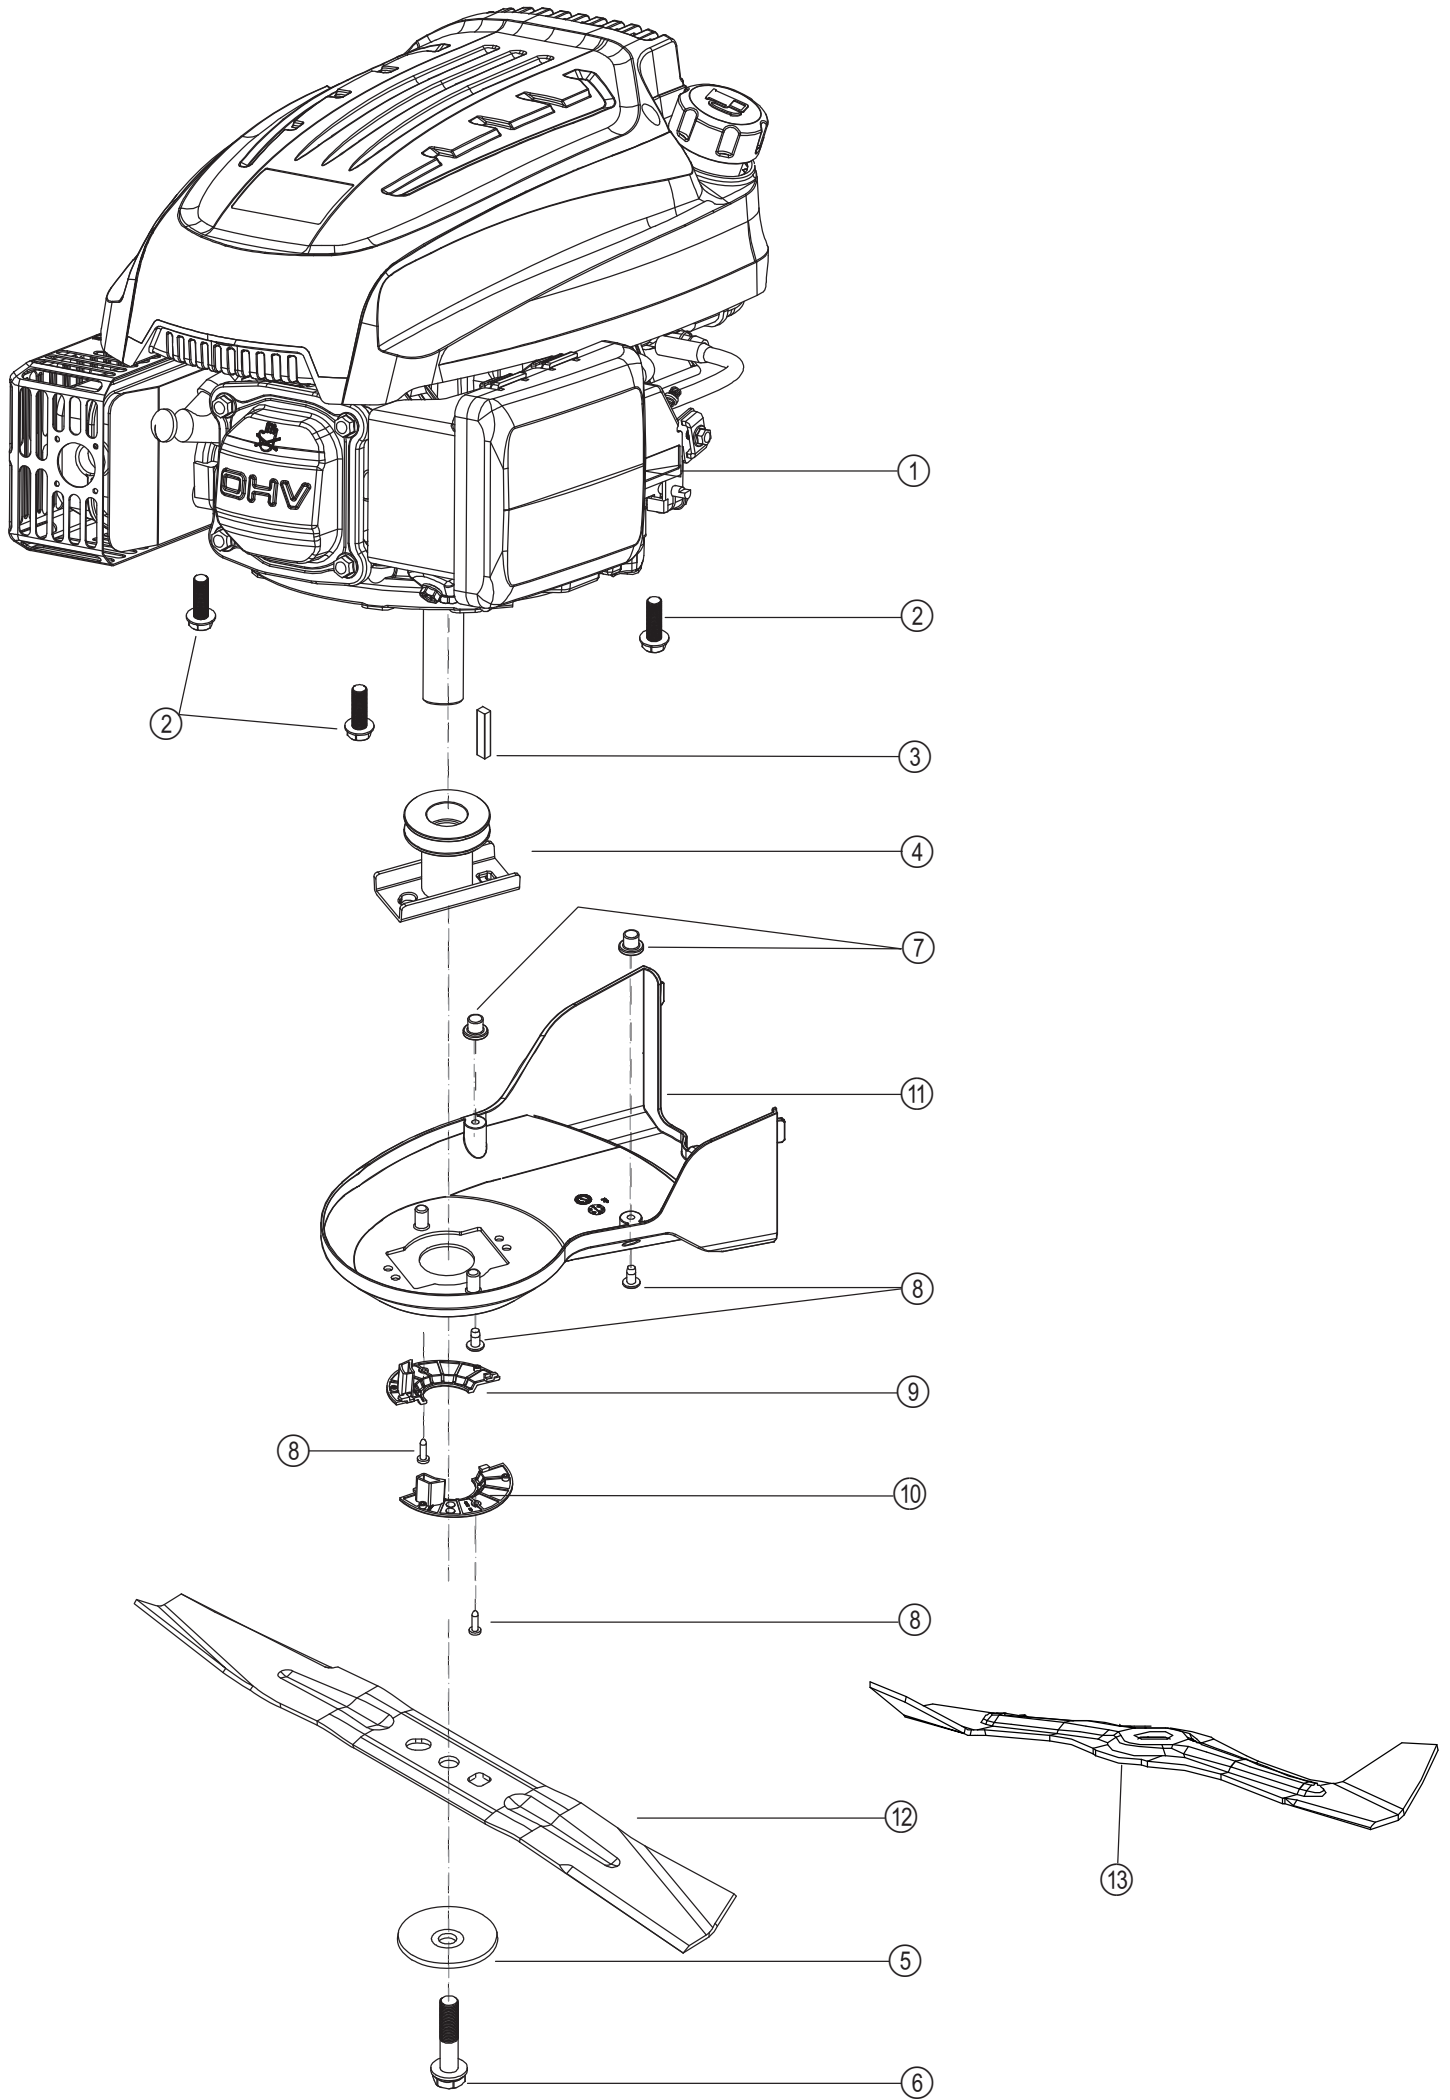

Motor & Messer

ET-Nummern

Pos.	Artikel Nummer	Beschreibung	Anzahl	Anmerkung
01	Y54DX000000	Y196V Motor	1	
02	B1077W08025	Sechskant-Flanschschraube M8X25	3	DIN 6921
03	BE001W00000	Keil	1	
04	G34AWY00000	Messerflansch	1	
05	G3520000000	Druckscheibe	1	
06	B1001B00032	Messerschraube	1	
07	G22K0000000	Schaubenabdeckung	2	
08	B3022W00000	Schneidschraube ST4.8X12	4	
09	G323GN00000	Riemenabdeckung 2	1	
10	G323HN00000	Riemenabdeckung 1	1	
11	G623N000000	Keilriemenabdeckung	1	
12	G6510000000	Kombi-Mulchmesser 52cm	1	
13	G651VEGA000	High Lift Messer 52 cm	1