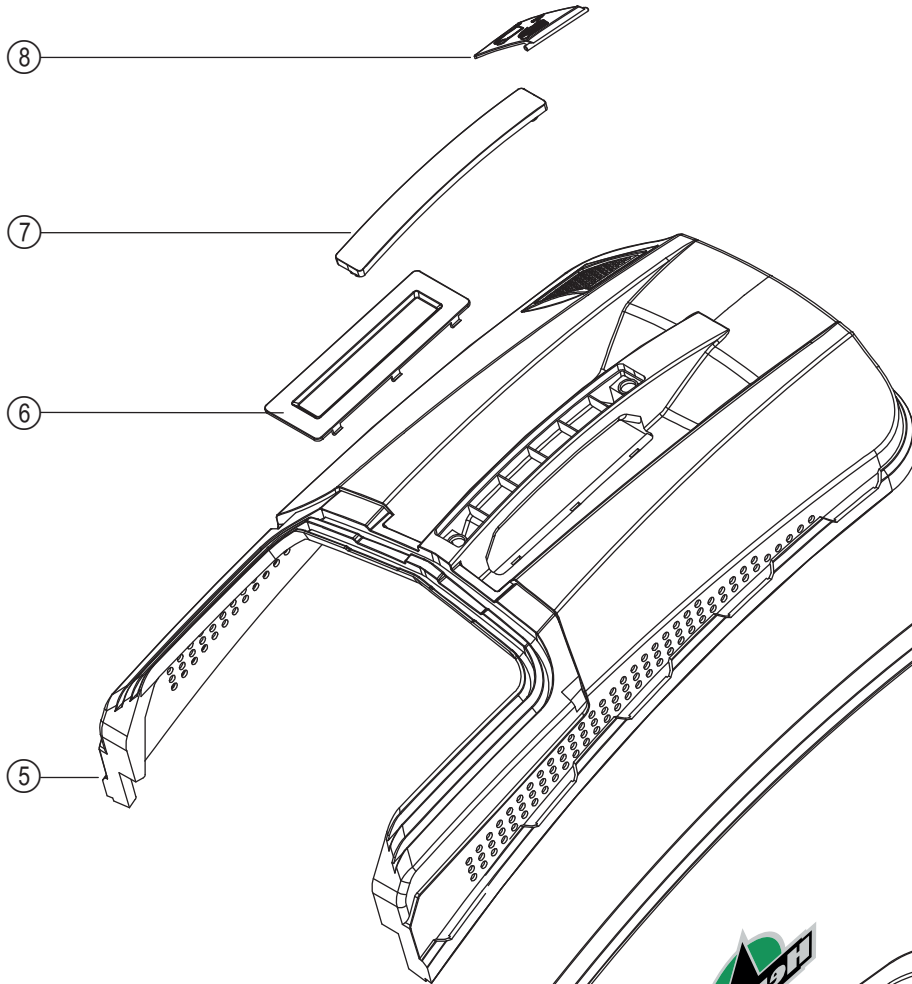

Fangsystem

ET-Nummern

Pos.	Artikel Nummer	Beschreibung	Anzahl	Anmerkung
01	G46612N0000	Fangsackrahmen	1	
02	GP661120000	Halteplatte hinten	2	
03	B3022W00000	Schneidschraube ST4.8X12	4	
04	G4661300000	Halteplatte vorne	2	
05	G466111N010	Fangsackdeckel	1	
06	G3661120010	Deckel für Fangkorboberteil 65L	1	
07	G466113N013	Griffabdeckung	1	
08	G4661120013	Füllstandsanzeige	1	
09	G1922100000	Fangsack mit Logo	1