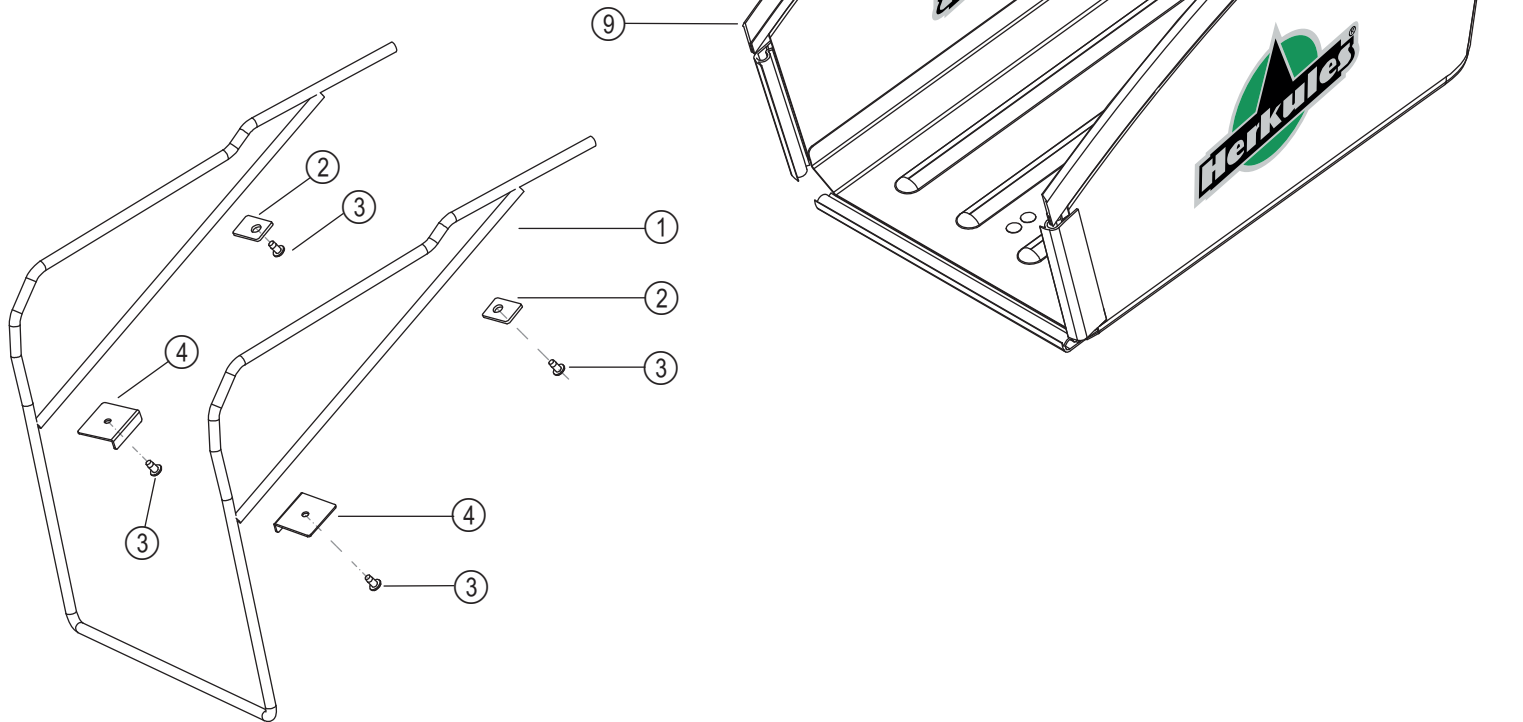

Fangsystem

ET-Nummern

Pos.	Artikel Nummer	Beschreibung	Anzahl	Anmerkung
01	G46612N0000	Fangsackrahmen	1	
02	GP661120000	Halteplatte hinten	2	
03	B3022W00000	Schneidschraube ST4.8X12	4	
04	G4661300000	Halteplatte vorne	2	
05	G466111N010	Fangsackdeckel	1	
06	G3661120010	Deckel für Fangkorboberteil 65L	1	
07	G466113N013	Griffabdeckung	1	
08	G4661120013	Füllstandsanzeige	1	
09	G1922100000	Fangsack mit Logo	1