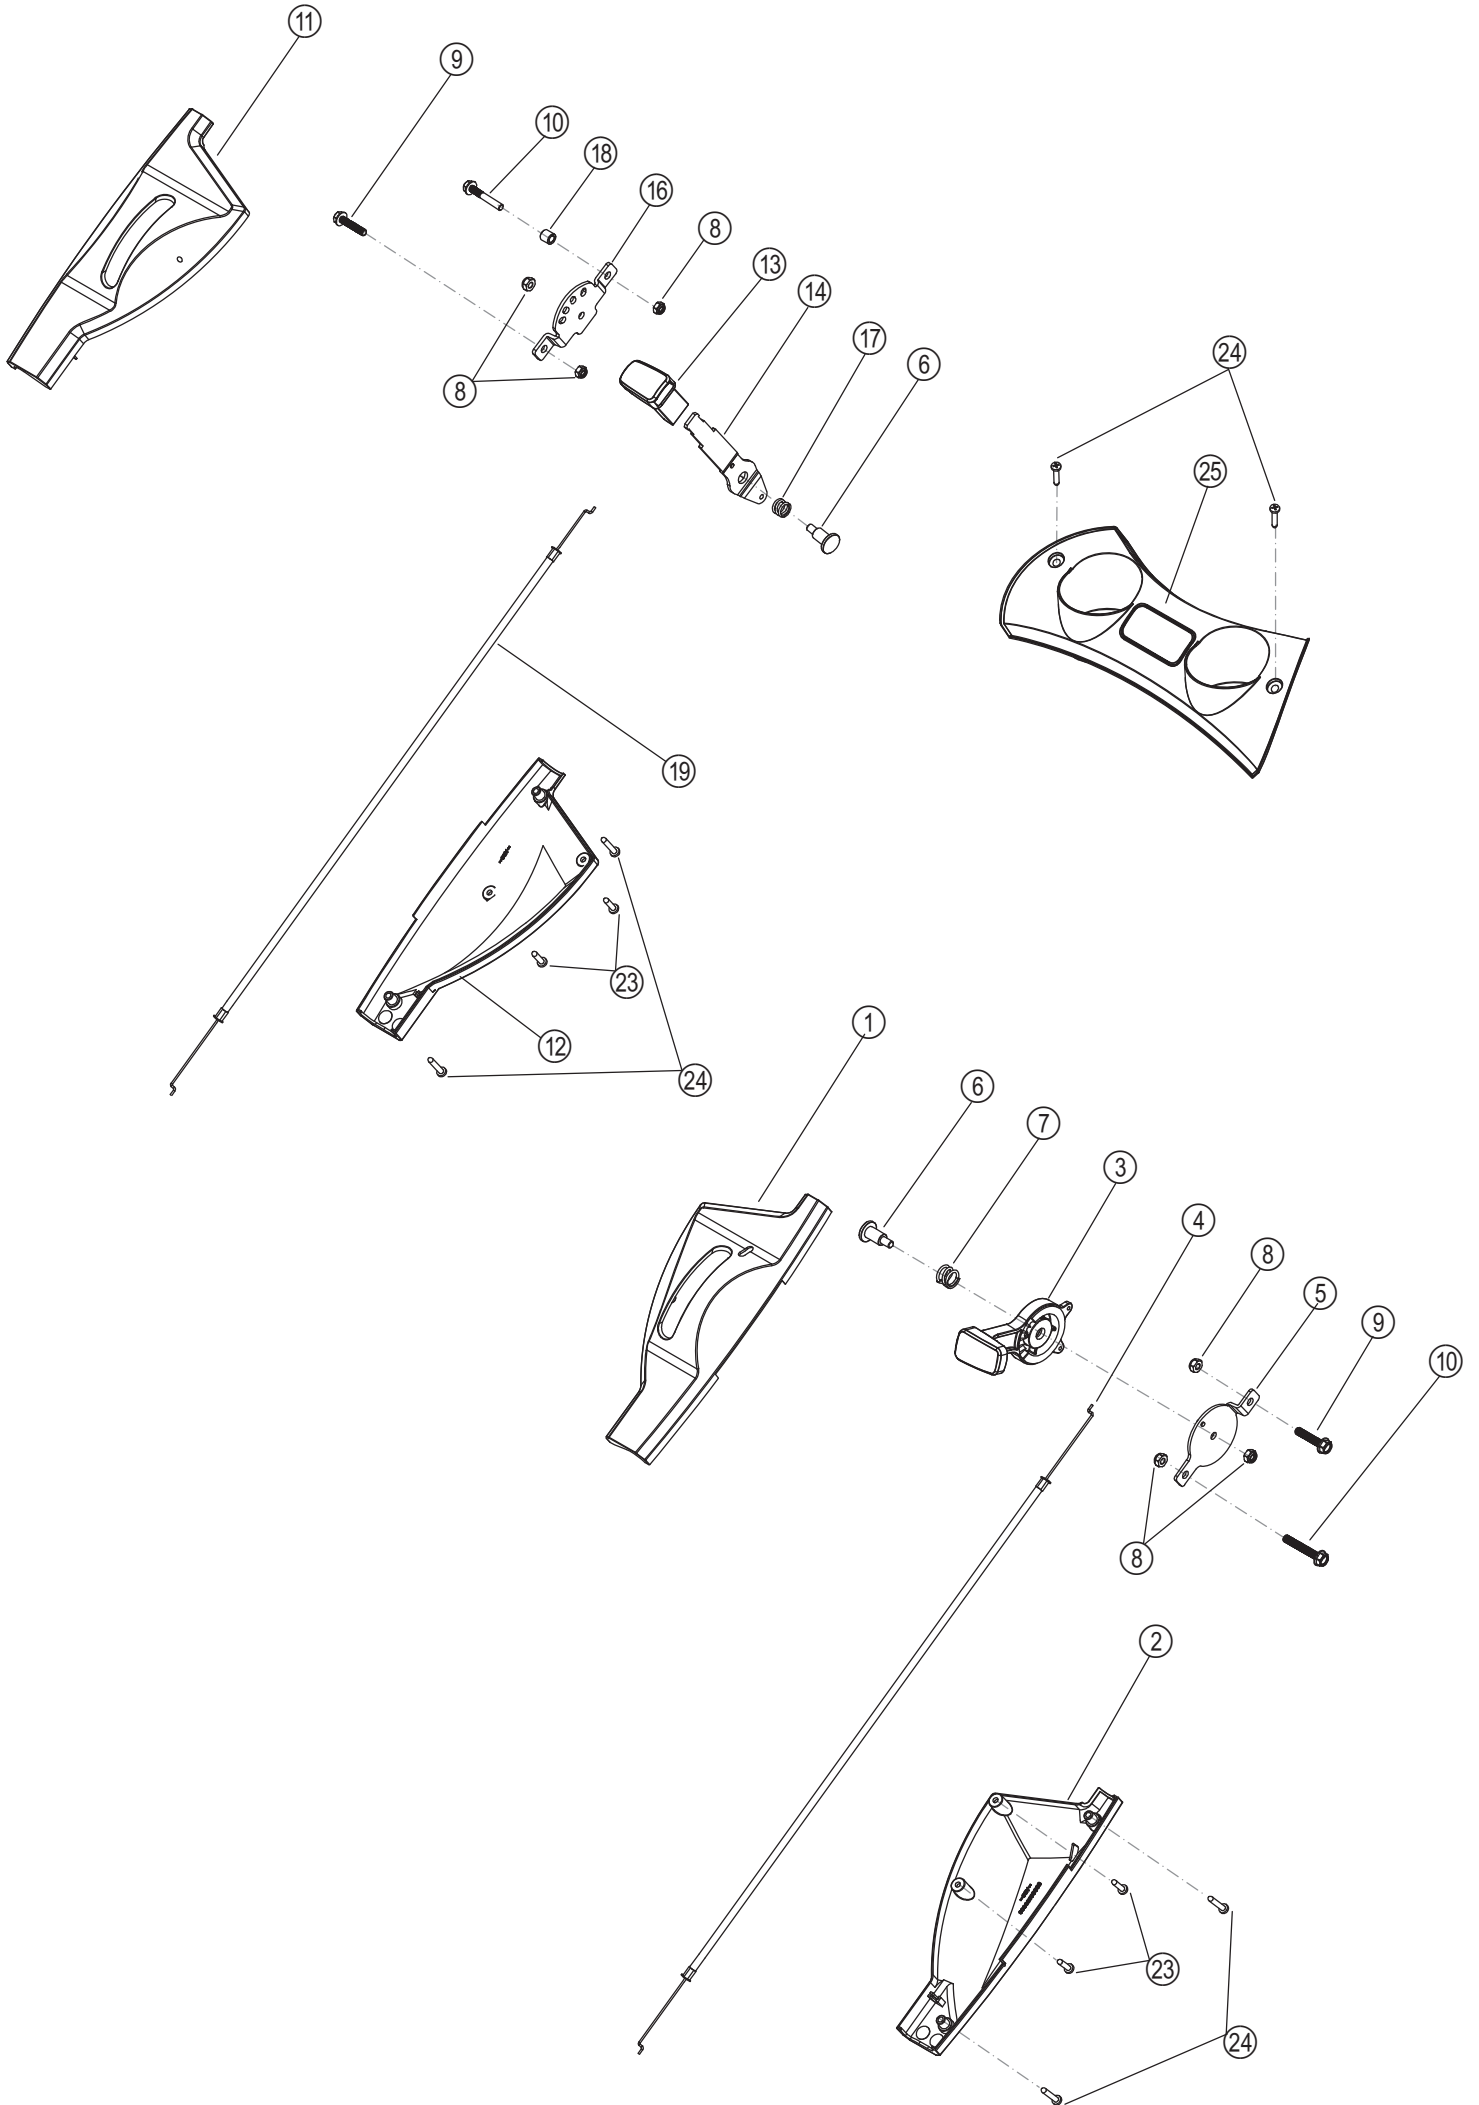

Ersatzteilliste
MLS-52V5
Artikel Nummer 10529
ab Seriennummer
25*****

Inhalt

Holm	3
ET-Nummern	4
Bedienpanel	5
ET-Nummern	6
Motor & Messer.	7
ET-Nummern	8
Mähghäuse	9
ET-Nummern	10
Achsen & Räder	11
ET-Nummern	12
Fangsystem	13
ET-Nummern	14

Holm

ET-Nummern

Pos.	Artikel Nummer	Beschreibung	Anzahl	Anmerkung
01	G333FL00001	Holm	1	
02	G3320000000	Schaumstoffüberzug 20×510×3	1	
03	G3XW0000000	Begrenzungsblock	1	
04	G339X300000	Bowdenzughalter	1	
05	G33H2000000	Kabelhalter	2	
06	G33K0000000	Starterseilführung M6	1	
07	B2011B00000	Sechskanthutmutter M6	1	DIN 1587
08	B1084W08040	Formschraube	4	
09	G33C1100011	Knebelmutter	4	
10	G33J0000000	Holmverschluss	2	
12	G339XXA0000	Motorstopp Bowdenzug	1	
13	G3354N00004	Motorstopphebel	1	
14	G33Q0000113	Kunststoffüberzug rot	1	
15	G339XY90000	Antriebsbowdenzug	1	
16	G3375000001	Zuschalthebel Antrieb	1	
17	G33Q0000110	Hebelüberzug schwarz	1	

Bedienpanel

ET-Nummern

Pos.	Artikel Nummer	Beschreibung	Anzahl	Anmerkung
01	G33F0000000	Oberteil vom linken Bedienelement	1	
02	G33G0000000	Unterteil vom linken Bedienelement	1	
03	G33L0000013	Kunststoffgriff rot	1	
04	G63R0000000	Chokebowdenzug	1	
05	G33M0000000	Halteplatte	1	
06	G33P0000000	Abgestufte Sechskantschraube	2	
07	G33N0000000	Feder	1	
08	B2008W00000	Sechskantmutter, Polyamidklemmteil M6	6	DIN 985
09	B1065B06030	Sechskant-Flanschschraube M6x30	2	DIN 6921
10	B1047W06040	Sechskant-Flanschschraube M6x40	2	DIN 6921
11	G33FX0000000	Obere Abdeckung rechtes Bedienteil	1	
12	G33GX0000000	Untere Abdeckung rechtes Bedienteil	1	
13	G53L1100013	Kunststoffgriff	1	
14	G53L1200100	Verstellhebel Variomatik	1	
16	G53M0000000	Halteplatte mit Rastpunkten	1	
17	G33N1000000	Feder	1	
18	G33T0000000	Buchse	1	
19	G53A1400000	Bowdenzug für Variomatik	1	
23	B3034W00000	Schneidschraube ST4.2X15	4	
24	B3032W00000	Schneidschraube ST4.2X25	6	
25	G33E0000010	Getränkehalter	1	