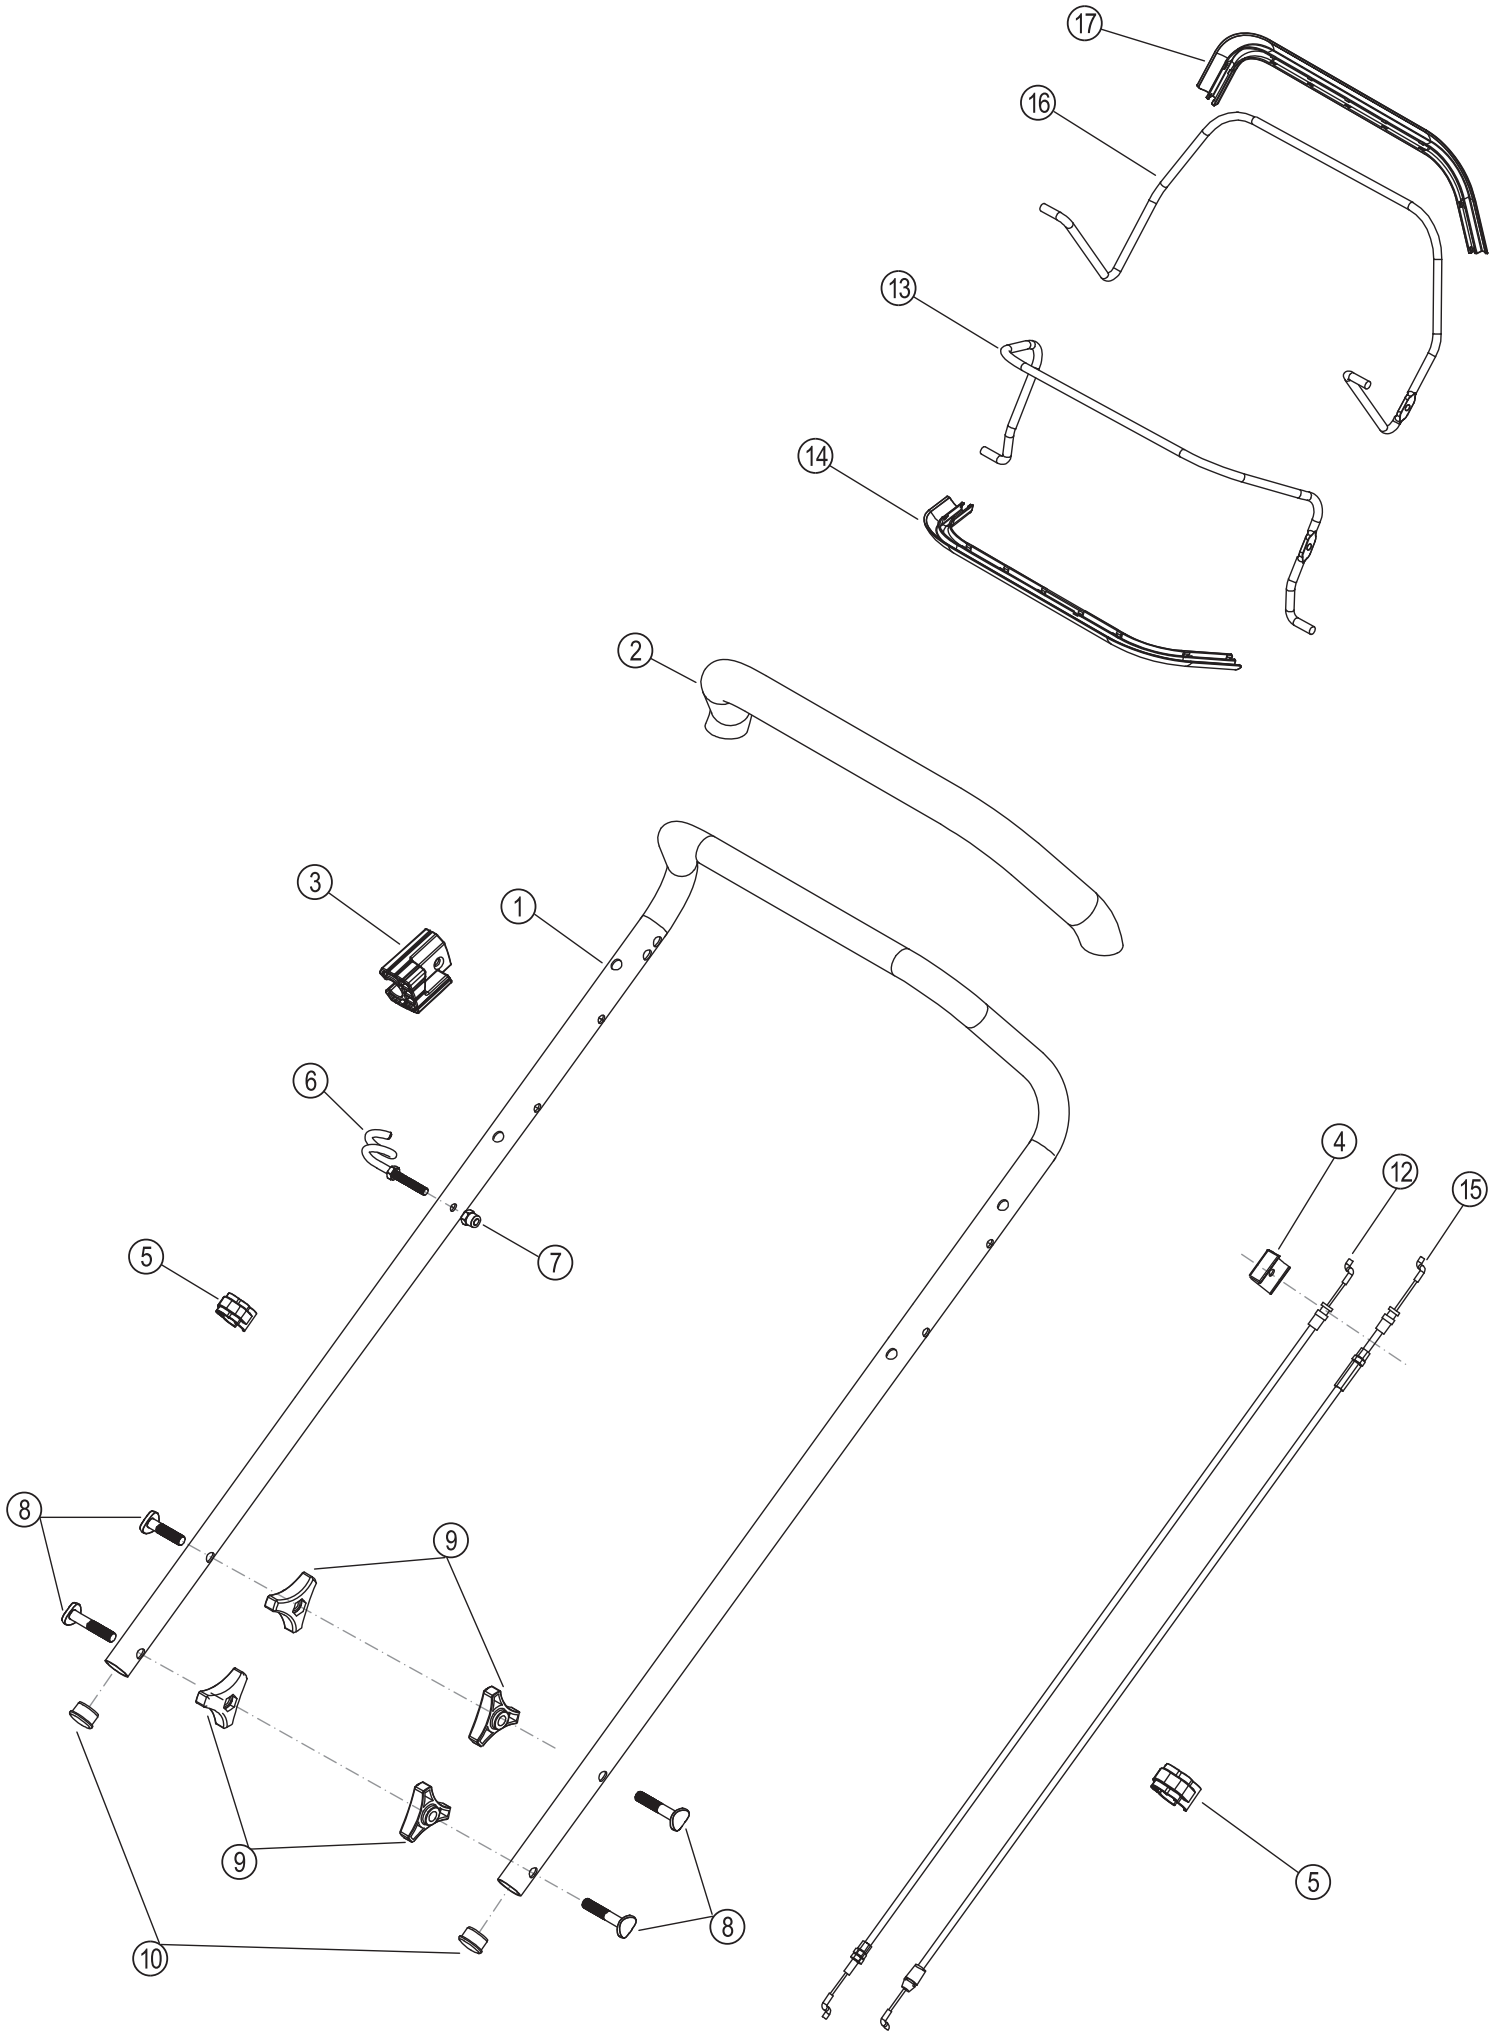

Ersatzteilliste
MLS-52V5
Artikel Nummer 10529
ab Seriennummer
25*****

Inhalt

Holm	3
ET-Nummern	4
Bedienpanel	5
ET-Nummern	6
Motor & Messer.	7
ET-Nummern	8
Mähghäuse	9
ET-Nummern	10
Achsen & Räder	11
ET-Nummern	12
Fangsystem	13
ET-Nummern	14

Holm

ET-Nummern

Pos.	Artikel Nummer	Beschreibung	Anzahl	Anmerkung
01	G333FL00001	Holm	1	
02	G3320000000	Schaumstoffüberzug 20×510×3	1	
03	G3XW0000000	Begrenzungsblock	1	
04	G339X300000	Bowdenzughalter	1	
05	G33H2000000	Kabelhalter	2	
06	G33K0000000	Starterseilführung M6	1	
07	B2011B00000	Sechskanthutmutter M6	1	DIN 1587
08	B1084W08040	Formschraube	4	
09	G33C1100011	Knebelmutter	4	
10	G33J0000000	Holmverschluss	2	
12	G339XXA0000	Motorstopp Bowdenzug	1	
13	G3354N00004	Motorstopphebel	1	
14	G33Q0000113	Kunststoffüberzug rot	1	
15	G339XY90000	Antriebsbowdenzug	1	
16	G3375000001	Zuschalthebel Antrieb	1	
17	G33Q0000110	Hebelüberzug schwarz	1	

Bedienpanel

ET-Nummern

Pos.	Artikel Nummer	Beschreibung	Anzahl	Anmerkung
01	G33F0000000	Oberteil vom linken Bedienelement	1	
02	G33G0000000	Unterteil vom linken Bedienelement	1	
03	G33L0000013	Kunststoffgriff rot	1	
04	G63R0000000	Chokebowdenzug	1	
05	G33M0000000	Halteplatte	1	
06	G33P0000000	Abgestufte Sechskantschraube	2	
07	G33N0000000	Feder	1	
08	B2008W00000	Sechskantmutter, Polyamidklemmteil M6	6	DIN 985
09	B1065B06030	Sechskant-Flanschschraube M6x30	2	DIN 6921
10	B1047W06040	Sechskant-Flanschschraube M6x40	2	DIN 6921
11	G33FX0000000	Obere Abdeckung rechtes Bedienteil	1	
12	G33GX0000000	Untere Abdeckung rechtes Bedienteil	1	
13	G53L1100013	Kunststoffgriff	1	
14	G53L1200100	Verstellhebel Variomatik	1	
16	G53M0000000	Halteplatte mit Rastpunkten	1	
17	G33N1000000	Feder	1	
18	G33T0000000	Buchse	1	
19	G53A1400000	Bowdenzug für Variomatik	1	
23	B3034W00000	Schneidschraube ST4.2X15	4	
24	B3032W00000	Schneidschraube ST4.2X25	6	
25	G33E0000010	Getränkehalter	1	