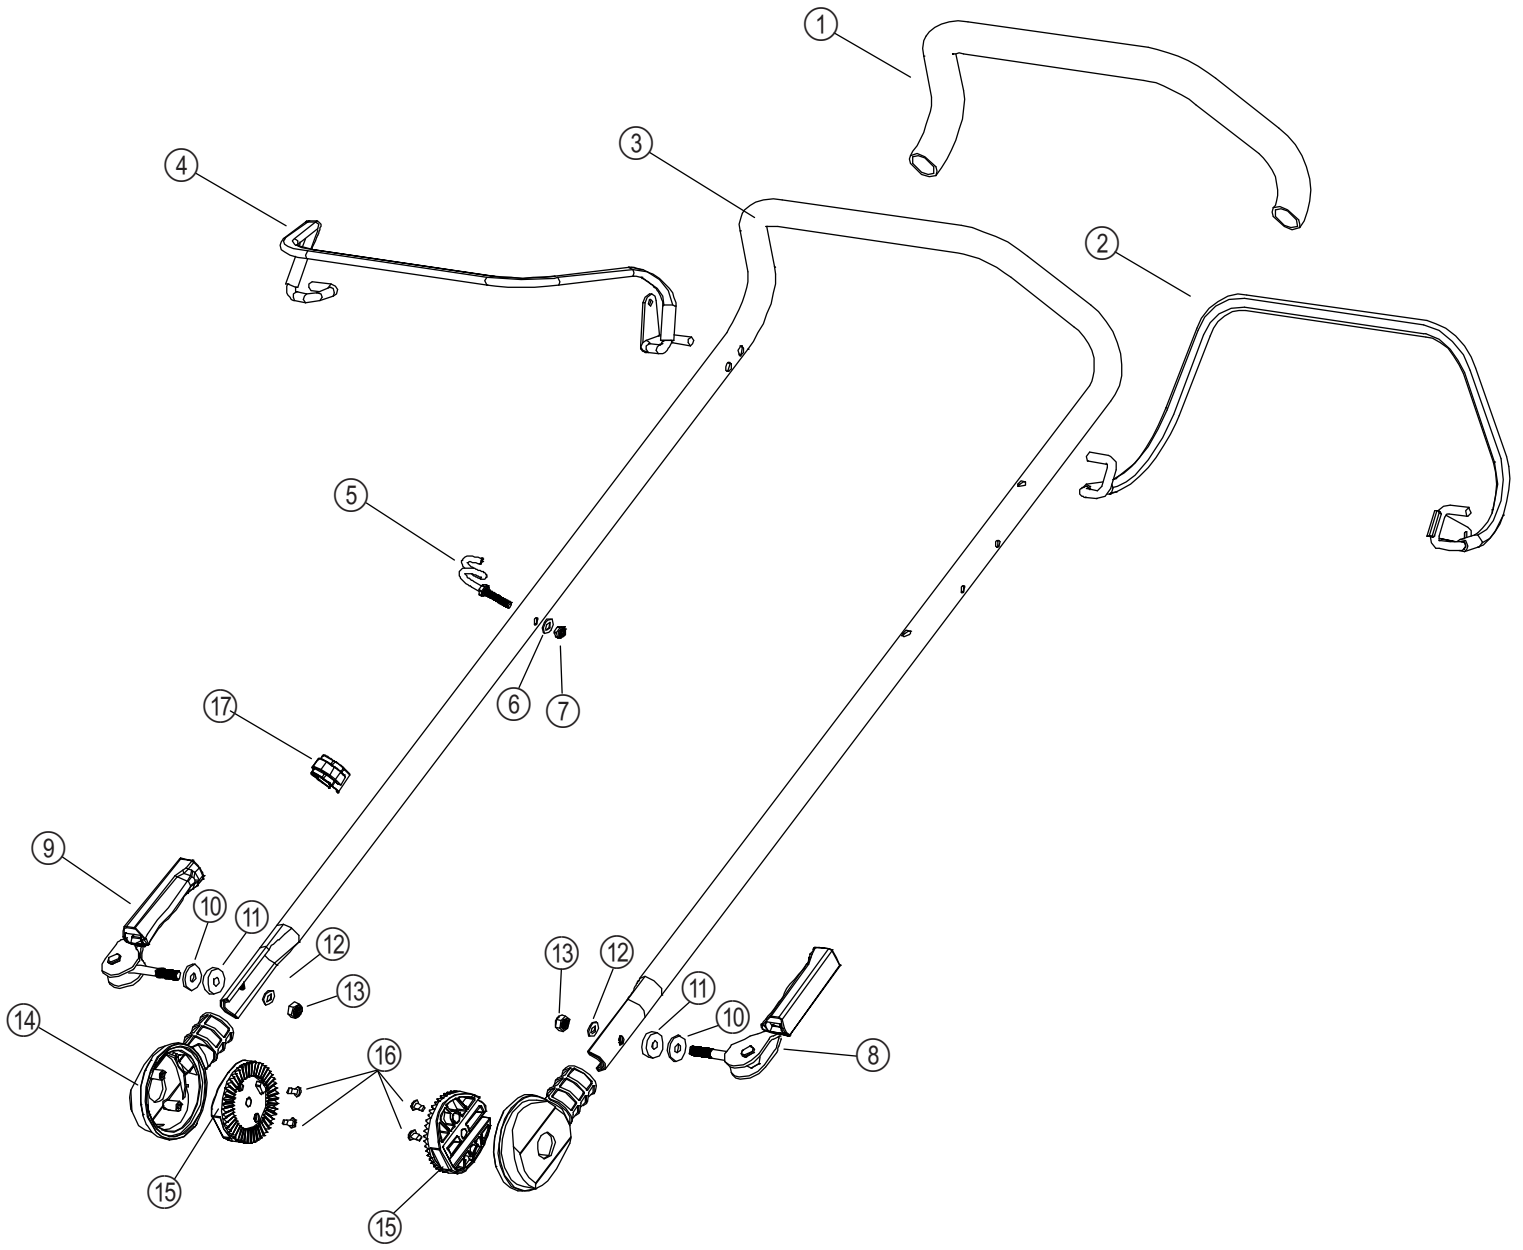

Ersatzteilliste
MLS-53 Pro
Artikel Nummer
10560
ab Seriennummer
25*****

Inhalt

Holm	3
Ersatzteilnummern	4
Bedienkonsole	5
Ersatzteilnummern	6
Motor & Messer.	7
Ersatzteilnummern	8
Gehäuse	9
Ersatzteilnummern	10
Antrieb	11
Ersatzteilnummern	12
Fangsystem	13
Ersatzteilnummern	14
Aufkleber.	15
Ersatzteilnummern	16

Holm

Ersatzteilnummern

Pos.	Artikelnummer	Beschreibung	Anzahl	Anmerkung
01	GR001000000	Schaumstoffüberzug	1	
02	GR37N000001	Zuschalthebel für Antrieb	1	
03	GR004000072	Holm	1	
04	GR35N000004	Motorstopphebel	1	
05	GR005000000	Starterseilführung	1	
06	B5026W00000	Unterlegscheibe	1	
07	B2008W00000	Sechskantmutter, Polyamidklemmteil	1	
08	GR006000013	Schnellverschluss links	1	
09	GR007000013	Schnellverschluss rechts	1	
10	B5063B00000	Unterlegscheibe	2	
11	B5064B00000	Unterlegscheibe	2	
12	B5019W00000	Unterlegscheibe	2	
13	B2017W00000	Sechskantmutter mit flansch	2	
14	GR008000000	Holmaufnahme	2	
15	GR009000000	Verstellung	2	
16	B3034W00000	Kreuzschlitz-Flachkopf-Blechschaube	4	
17	G33H2000000	Kabelklemme	1	

Motor & Messer

Ersatzteilnummern

Pos.	Artikelnummer	Beschreibung	Anzahl	Anmerkung
01	Y53BDZYJ000	Y196V Pro Euro 5-Benzinmotor	1	
02	GR019000000	Linke Fixierplatte	1	
03	B1077W08025	Sechskant-Flanschschraube	3	
04	GR021000000	Rechte Fixierplatte	1	
05	BE001W00000	Flachkeil	1	
06	GR4AWXYN100	Messeraufnahme für Reibscheiben	1	
07	GS001000000	Keilriemenabdeckung	1	
08	B3022W00000	Kreuzschlitz-Flachkopf-Blechschaube	2	
09	B1003B00000	Messerschraube	1	
10	B2016W00000	Flanschmutter mit Metalleinsatz	3	
11	GR027000000	Reibscheibe	2	
12	GS51X000000	Messer 53 Pro	1	
13	GR028000000	Scheibe für Messer	1	
14	GR029000000	Druckscheibe	1	
15	GR2EF000000	Rechte Fixierplatte	1	