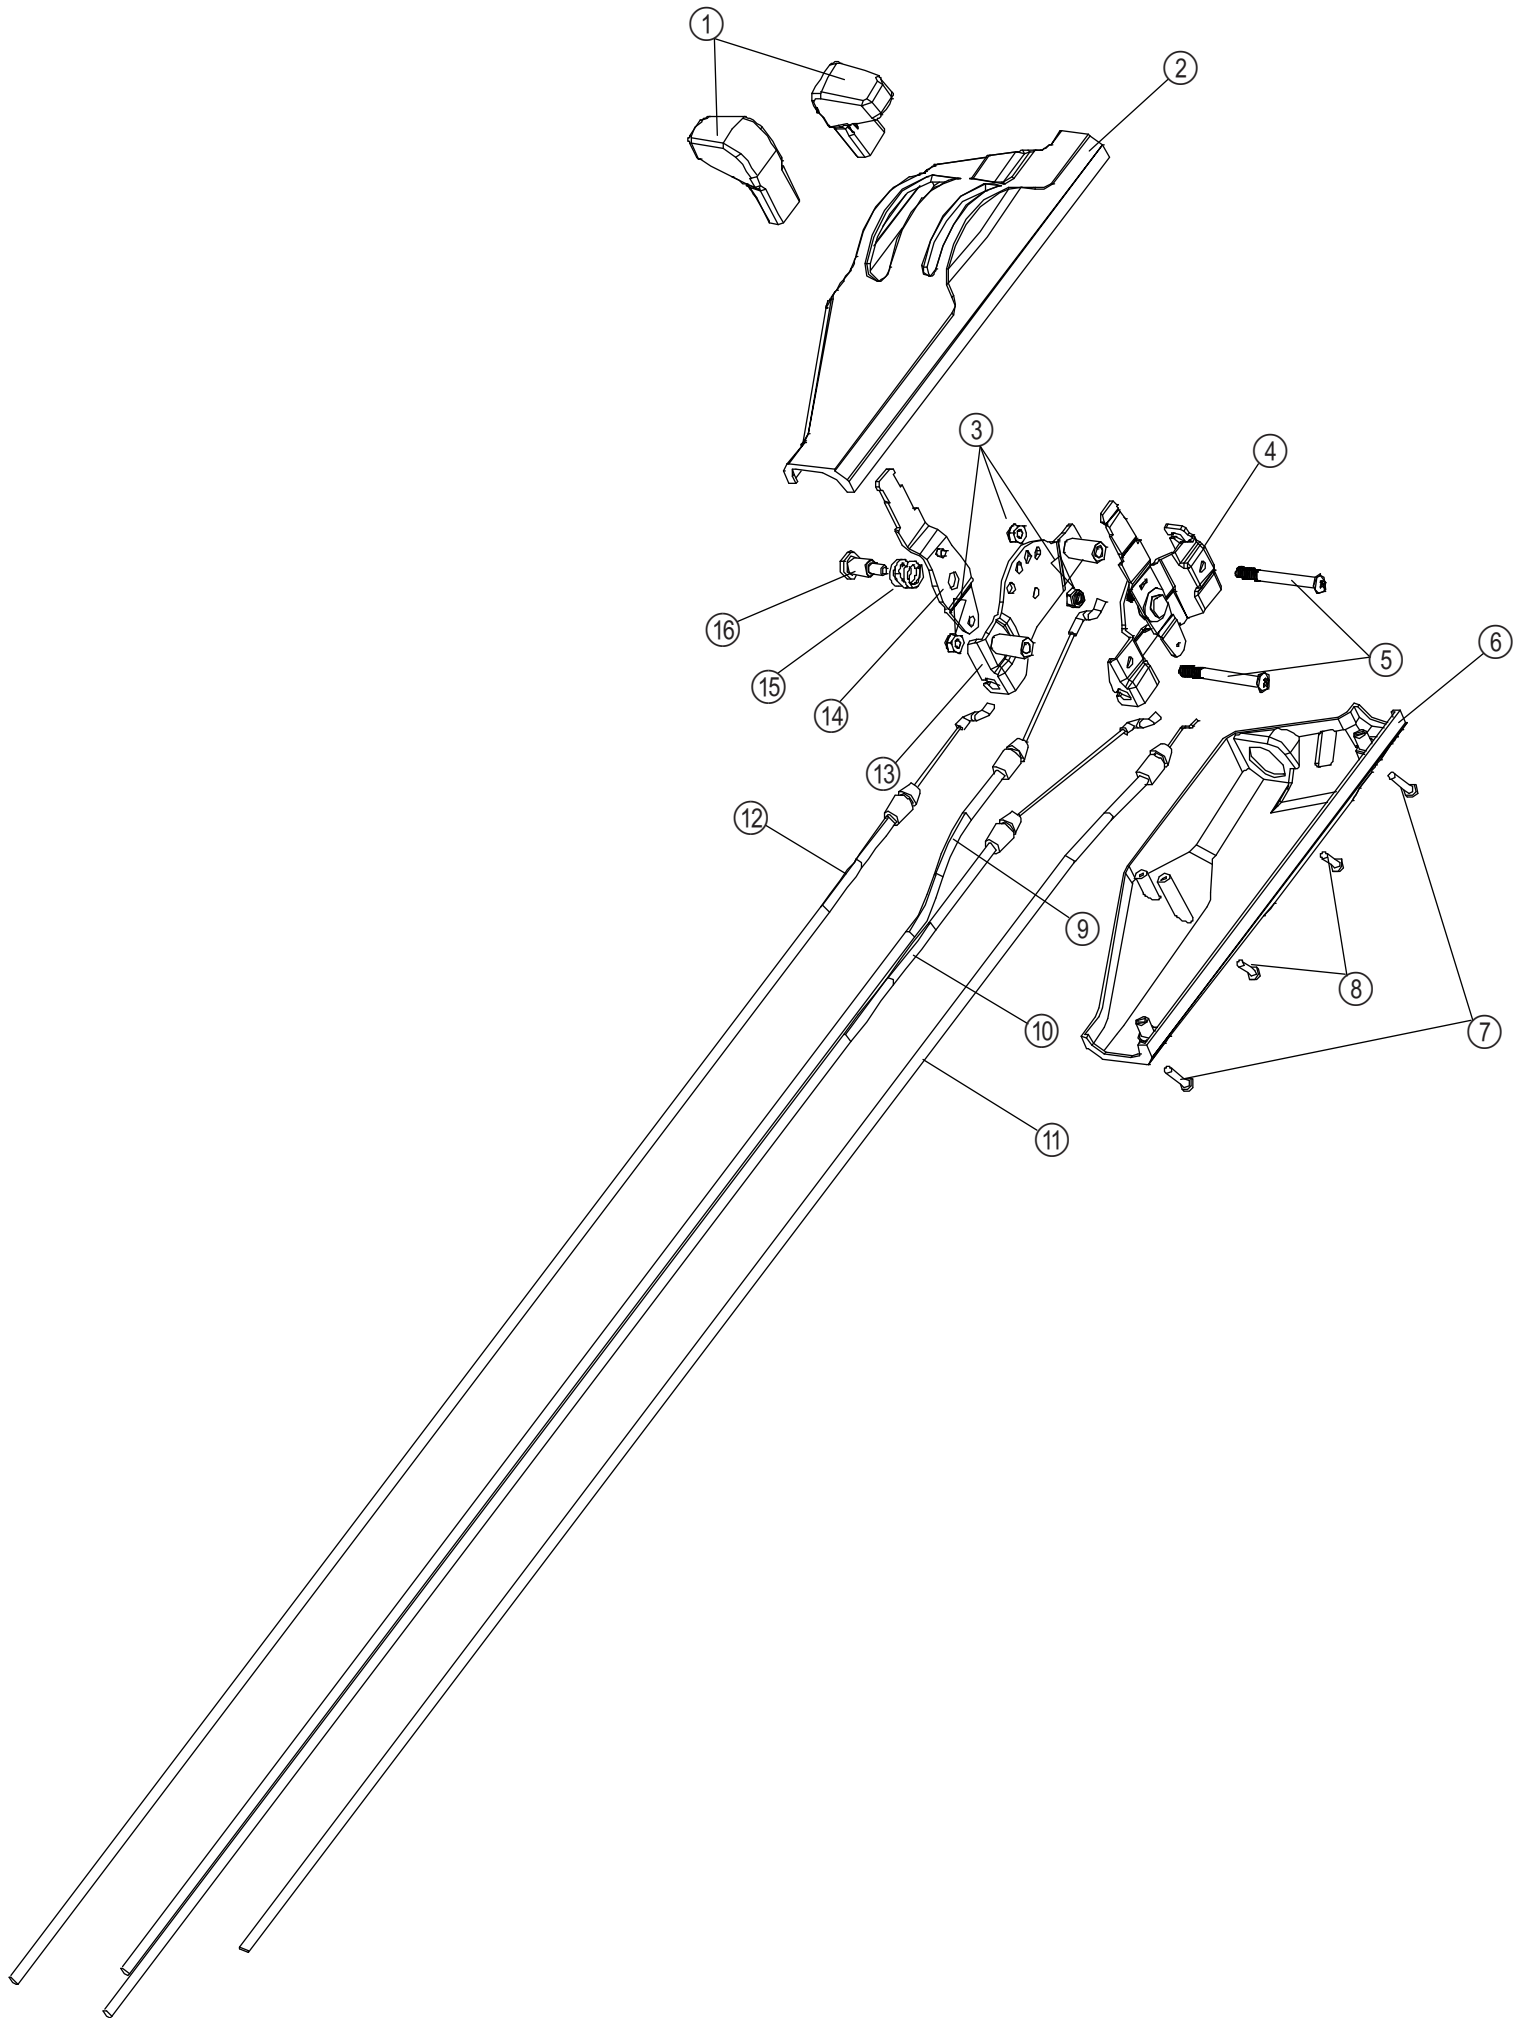

Bedienelemente

Ersatzteilnummern

Pos.	Artikelnummer	Beschreibung	Anzahl	Anmerkung
01	GR01X000013	Griff	2	
02	GR011000010	Obere Abdeckung	1	
03	B2008W00000	Sechskantmutter, Polyamidklemmteil	3	
04	GR014000000	Geschwindigkeitsregelhebelbaugruppe	1	
05	B1103W06060	Linsenschraube mit Kreuzschlitz	2	
06	GR015000010	Untere Abdeckung	1	
07	B3032W00000	Kreuzschlitz-Flachkopf-Blechschaube	2	
08	B3034W00000	Kreuzschlitz-Flachkopf-Blechschaube	2	
09	GR39XXA0000	Chokezug	1	
10	GR39XY60000	Antriebsbowdenzug	1	
11	GR3S0000100	Gaszug	1	
12	GR3A1400000	Variomatikbowdenzug	1	
13	GR017000000	Schalthebeaufnahme Baugruppe	1	
14	GR018000000	Schalthebel	1	
15	G33N1000000	Feder	1	
16	G33P0000000	Stufenschraube	1