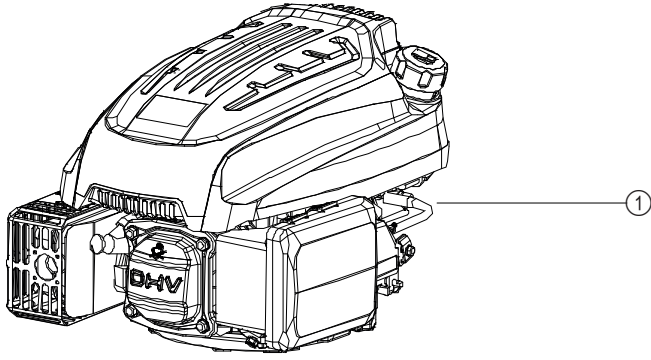

Motor & Messer

Ersatzteilnummern

Pos.	Artikelnummer	Beschreibung	Anzahl	Anmerkung
01	Y53BDZYJ000	Y196V Pro Euro 5-Benzinmotor	1	
02	GR019000000	Linke Fixierplatte	1	
03	B1077W08025	Sechskant-Flanschschraube	3	
04	GR021000000	Rechte Fixierplatte	1	
05	BE001W00000	Flachkeil	1	
06	GR4AWXYN100	Messeraufnahme für Reibscheiben	1	
07	GS001000000	Keilriemenabdeckung	1	
08	B3022W00000	Kreuzschlitz-Flachkopf-Blechschaube	2	
09	B1003B00000	Messerschraube	1	
10	B2016W00000	Flanschmutter mit Metalleinsatz	3	
11	GR027000000	Reibscheibe	2	
12	GS51X000000	Messer 53 Pro	1	
13	GR028000000	Scheibe für Messer	1	
14	GR029000000	Druckscheibe	1	
15	GR2EF000000	Rechte Fixierplatte	1