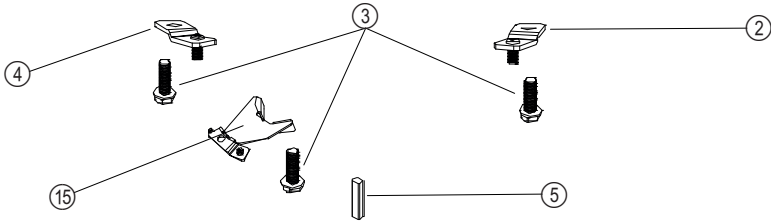

Motor & Messer

Ersatzteilnummern

Pos.	Artikelnummer	Beschreibung	Anzahl	Anmerkung
01	Y53BDZYJ000	Y196V Pro Euro 5-Benzinmotor	1	
02	GR019000000	Linke Fixierplatte	1	
03	B1077W08025	Sechskant-Flanschschraube	3	
04	GR021000000	Rechte Fixierplatte	1	
05	BE001W00000	Flachkeil	1	
06	GR4AWXYN100	Messeraufnahme für Reibscheiben	1	
07	GS001000000	Keilriemenabdeckung	1	
08	B3022W00000	Kreuzschlitz-Flachkopf-Blechschaube	2	
09	B1003B00000	Messerschraube	1	
10	B2016W00000	Flanschmutter mit Metalleinsatz	3	
11	GR027000000	Reibscheibe	2	
12	GS51X000000	Messer 53 Pro	1	
13	GR028000000	Scheibe für Messer	1	
14	GR029000000	Druckscheibe	1	
15	GR2EF000000	Rechte Fixierplatte	1