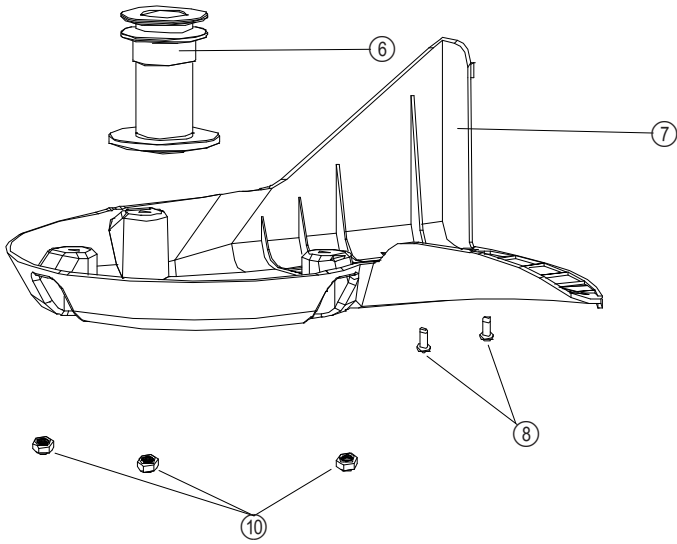

Motor & Messer

Ersatzteilnummern

Pos.	Artikelnummer	Beschreibung	Anzahl	Anmerkung
01	Y53BDZYJ000	Y196V Pro Euro 5-Benzinmotor	1	
02	GR019000000	Linke Fixierplatte	1	
03	B1077W08025	Sechskant-Flanschschraube	3	
04	GR021000000	Rechte Fixierplatte	1	
05	BE001W00000	Flachkeil	1	
06	GR4AWXYN100	Messeraufnahme für Reibscheiben	1	
07	GS001000000	Keilriemenabdeckung	1	
08	B3022W00000	Kreuzschlitz-Flachkopf-Blechschaube	2	
09	B1003B00000	Messerschraube	1	
10	B2016W00000	Flanschmutter mit Metalleinsatz	3	
11	GR027000000	Reibscheibe	2	
12	GS51X000000	Messer 53 Pro	1	
13	GR028000000	Scheibe für Messer	1	
14	GR029000000	Druckscheibe	1	
15	GR2EF000000	Rechte Fixierplatte	1