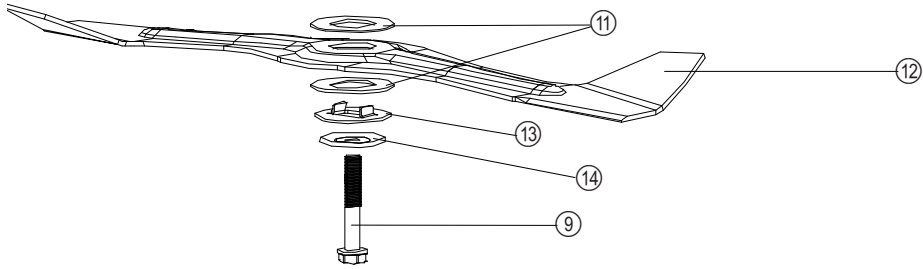

Motor & Messer

Ersatzteilnummern

Pos.	Artikelnummer	Beschreibung	Anzahl	Anmerkung
01	Y53BDZYJ000	Y196V Pro Euro 5-Benzinmotor	1	
02	GR019000000	Linke Fixierplatte	1	
03	B1077W08025	Sechskant-Flanschschraube	3	
04	GR021000000	Rechte Fixierplatte	1	
05	BE001W00000	Flachkeil	1	
06	GR4AWXYN100	Messeraufnahme für Reibscheiben	1	
07	GS001000000	Keilriemenabdeckung	1	
08	B3022W00000	Kreuzschlitz-Flachkopf-Blechschaube	2	
09	B1003B00000	Messerschraube	1	
10	B2016W00000	Flanschmutter mit Metalleinsatz	3	
11	GR027000000	Reibscheibe	2	
12	GS51X000000	Messer 53 Pro	1	
13	GR028000000	Scheibe für Messer	1	
14	GR029000000	Druckscheibe	1	
15	GR2EF000000	Rechte Fixierplatte	1