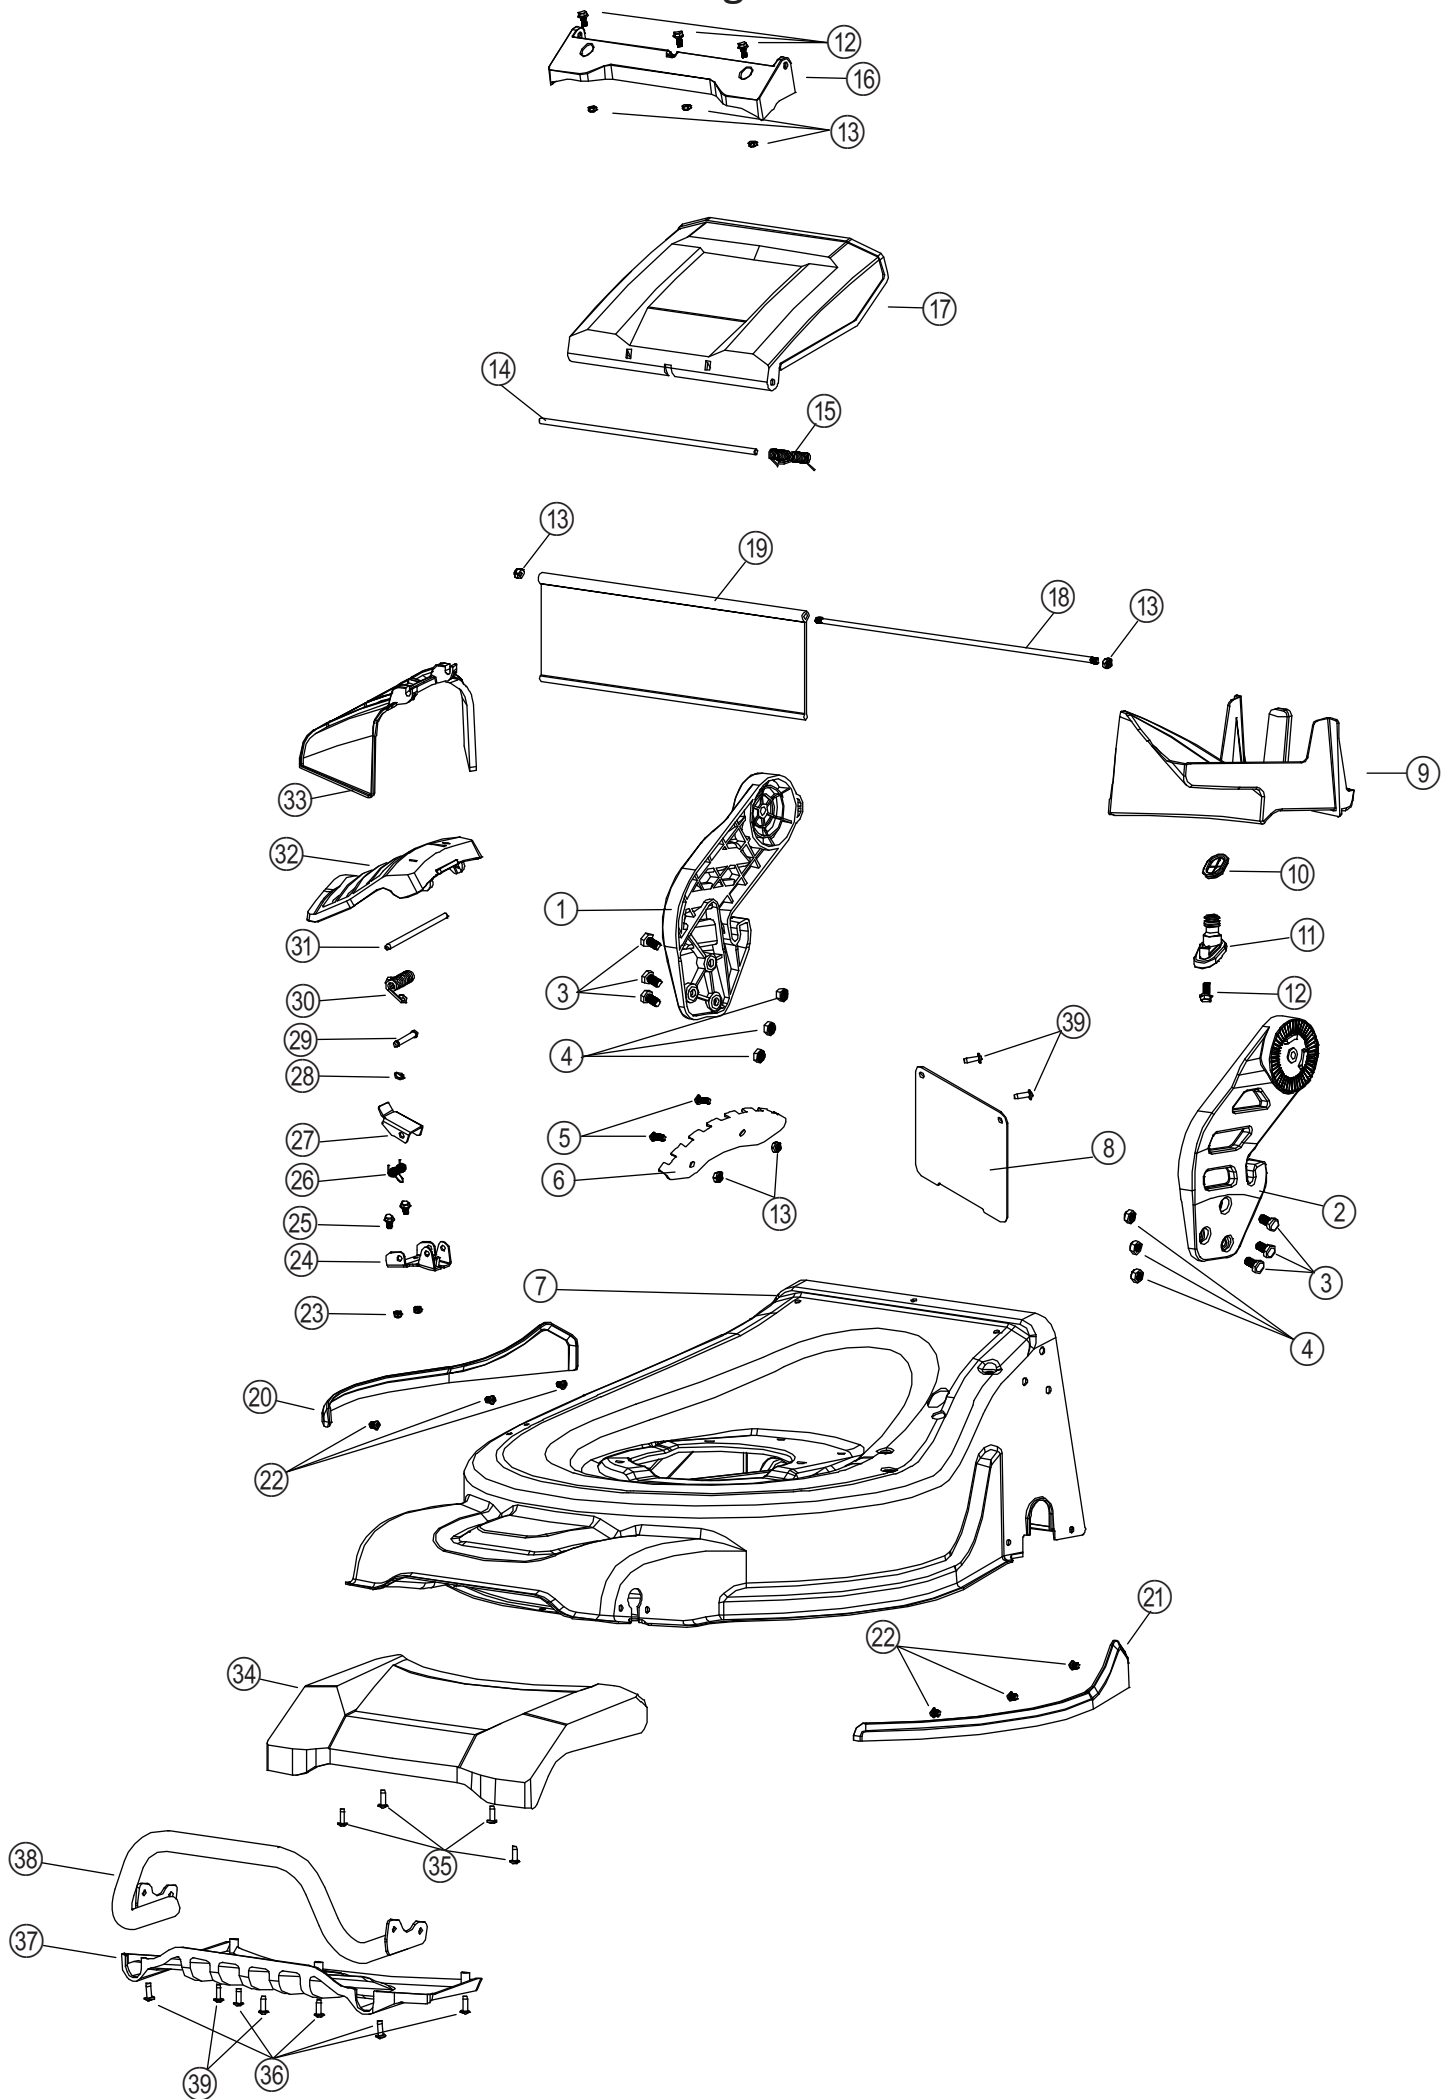

Mähgehäuse

Ersatzteilnummern

Pos.	Artikelnummer	Beschreibung	Anzahl	Anmerkung
01	GR035C00000	Rechte Holmaufnahme	1	
02	GR035B00000	Linke Holmaufnahme	1	
03	B1093W08015	Sechskantschraube mit Flansch	6	
04	B2009W00000	Sechskantmutter, Polyamidklemmteil	6	
05	B1058W06012	Sechskantschraube mit Flansch	2	
06	GR043000000	Positionsplatte für Schnitthöhe	1	
07	GS21NW00157	Mähgehäuse 53cm Pro	2	
08	GR075000000	Wartungsklappe	1	
09	GS002000000	Mulcheinsatz	1	
10	G52E0000000	Kabeltülle	1	
11	GR047000001	Waschanschluss	1	
12	B1059W06014	Sechskantschraube mit Flansch	4	
13	B2008W00000	Sechskantmutter, Polyamidklemmteil	7	
14	GR032000000	Welle für Heckauswurfdeflektor	1	
15	GR033000000	Feder für Heckauswurfdeflektor	1	
16	GR034000010	Aufnahme für Heckauswurfdeflektor	1	
17	GR031000010	Heckauswurfdeflektor	1	
18	GR037000000	Welle	1	
19	GR038000000	Staubschutz	1	
20	GS003000001	Verschleißleiste rechts	1	
21	GS004000001	Verschleißleiste links	1	
22	B1121W06008	Flachkopf-Kreuzschlitz-Schraube	6	
23	B2007W00000	Sechskantmutter, Polyamidklemmteil	2	
24	GR046000000	Halter für Seitenauswurfklappe	1	
25	B1053W05012	Sechskant-Flanschschrabe	2	
26	GM28SS00000	Feder	1	
27	GM28S000000	Verriegelungsabdeckplatte	1	
28	B9025B00000	Sicherungsring	1	
29	GM26B000000	Welle	1	
30	GM27A000000	Feder	1	
31	G5260000000	Welle für Seitenauswurfklappe	1	
32	GR045000010	Abdeckung für Seitenauswurf	1	
33	GR044000010	Seitenauswurfklappe	1	
34	GR048000010	Vordere Abdeckung	1	
35	B3044W00000	Kreuzschlitz-Flachkopf-Blechschrabe	4	
36	B3023W00000	Kreuzschlitz-Flachkopf-Blechschrabe	5	
37	GR039000000	Kämm Brett (mit Stoßfänger)	1	
38	GR042000004	Stoßfänger	1	
39	B3023W0A000	Kreuzschlitz-Flachkopf-Blechschrabe	4