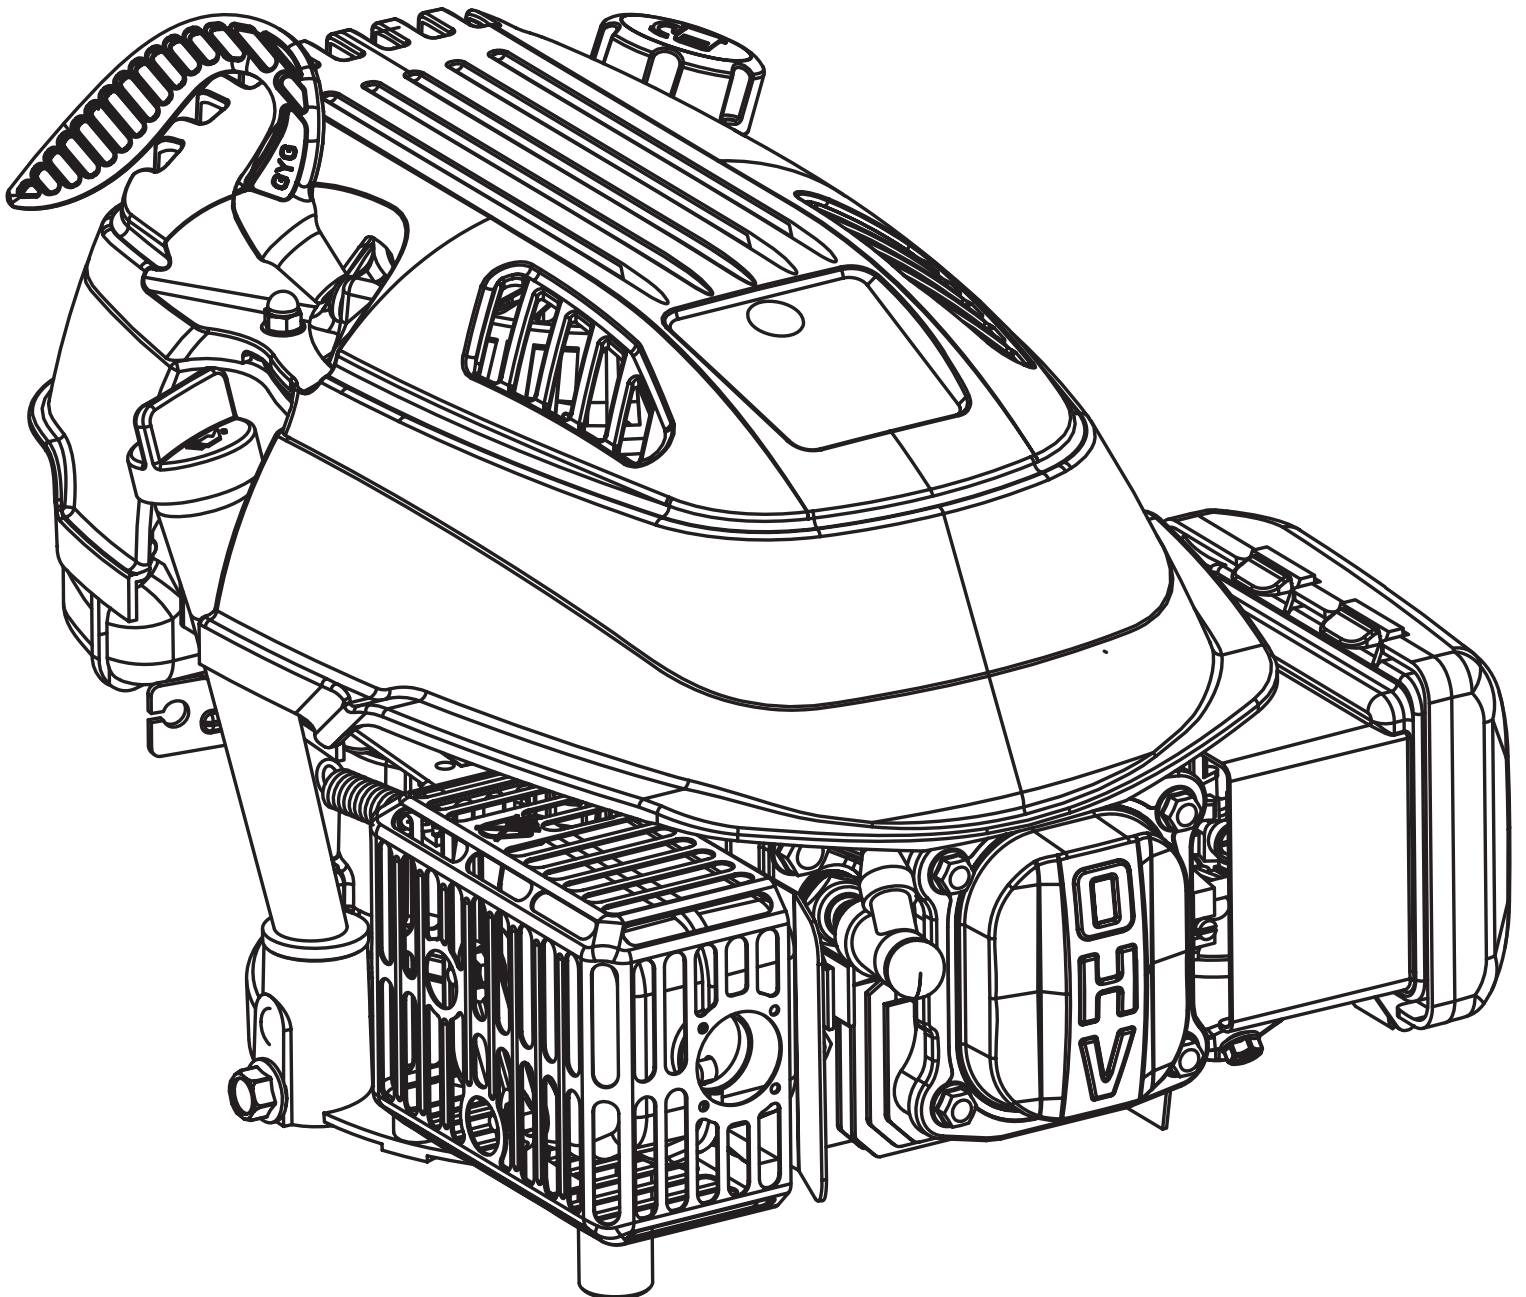

Ersatzteilliste
Motor Y196V
Modelljahr 2020
Artikel Nummer
Y54D0000000

Inhalt

Y196V mit Choke feste Drehzahl	3
ET-Nummern	4
Y196V mit Choke feste Drehzahl	5
ET-Nummern	6
Y196V mit Choke feste Drehzahl	7
ET-Nummern	8