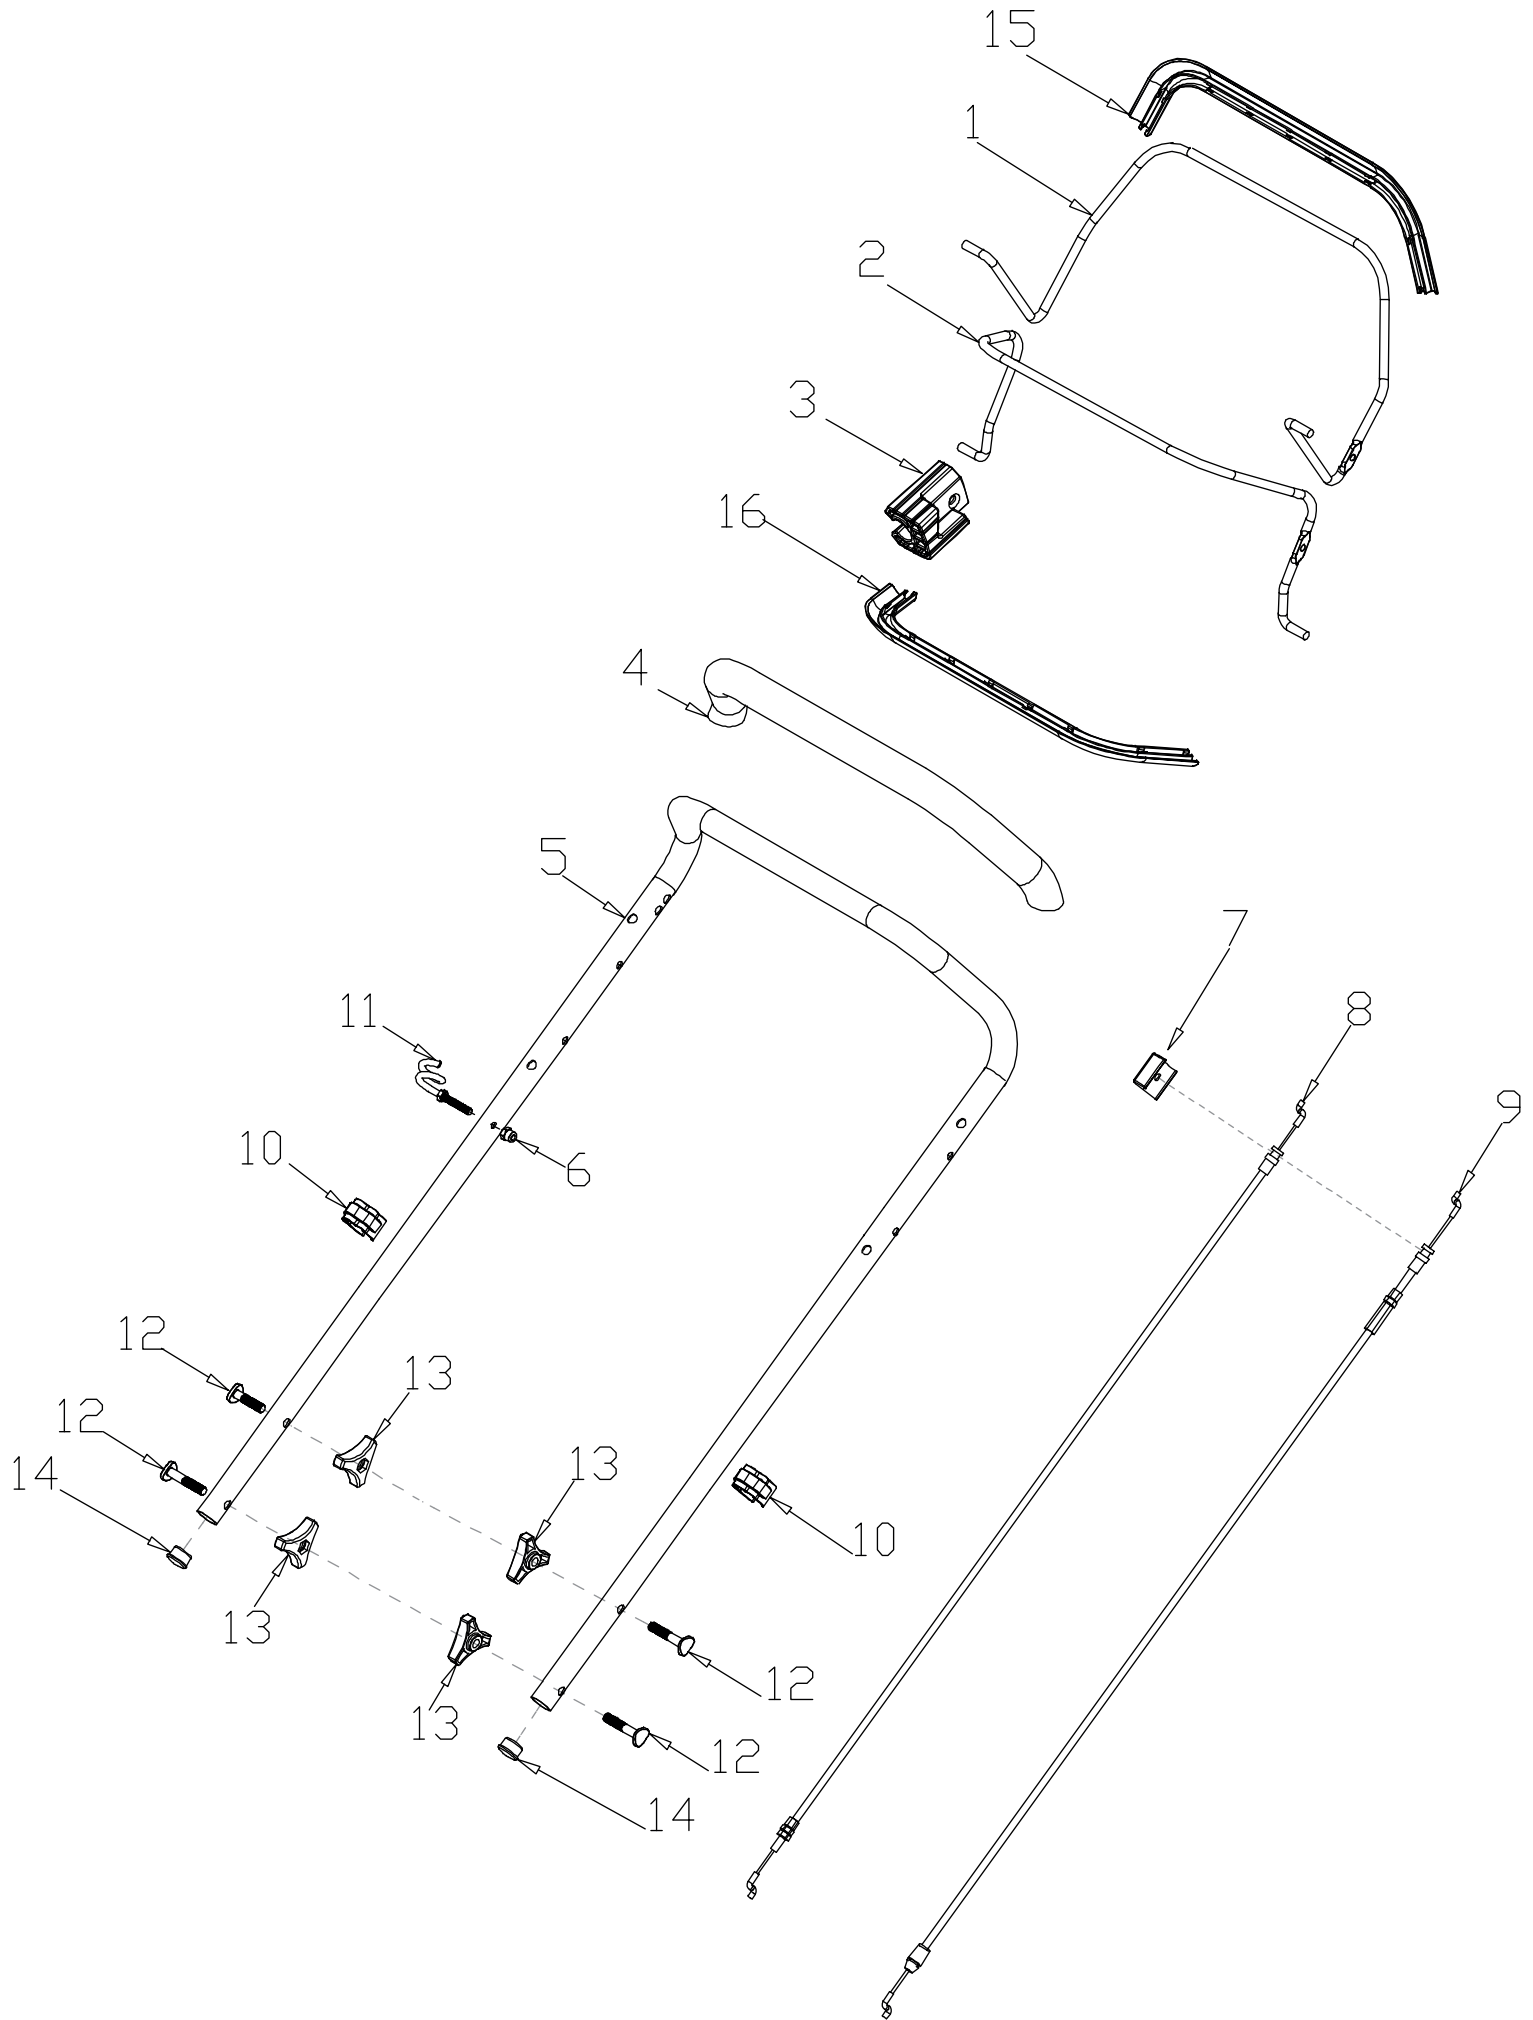

# Inhalt

Holm . . . . .	3
ET-Nummern . . . . .	4
Bedienkonsole. . . . .	5
ET-Nummern . . . . .	6
Motor & Messer. . . . .	7
ET-Nummern . . . . .	8
Mähgehäuse . . . . .	9
ET-Nummern . . . . .	10
Räder, Achsen & Getriebe . . . . .	11
ET-Nummern . . . . .	12
Fangsystem . . . . .	13
ET-Nummern . . . . .	14

## ET-Nummern

Pos.	Artikel Nummer	Beschreibung	Anzahl	Anmerkung
01	G3375000001	Zuschalthebel Antrieb	1	schwarz glänzend
02	G3354N00004	Motorstopphebel	1	Rot RAL3020
03	G3XW0000000	Begrenzungsblock	1	schwarz
04	G3320000000	Schaumstoffüberzug 20×510×3	1	20×510×3
05	G333FL00001	Oberer Holm	1	schwarz glänzend
06	B2011B00000	Hutmutter	1	M6
07	G339X300000	Bowdenzughalter	1	schwarz
08	G339XXA0000	Motorbremsbowdenzug	1	Lg. gs.1540 Lg.au. 1263
09	G339XY90000	Antriebsbowdenzug	1	Lg. gs.1395 Lg.au. 1098
10	G33H2000000	Kabelhalter	2	schwarz
11	G33K0000000	Starterseilführung	1	schwarz
12	B1084W08040	Holmschraube	4	M8X41
13	G33C1100011	Knebelmutter	4	Silber
14	G33J0000000	Holmverschluss	2	schwarz
15	G33Q0000110	Hebelüberzug schwarz	1	schwarz
16	G33Q0000113	Kunststoffüberzug rot	1	RAL3020