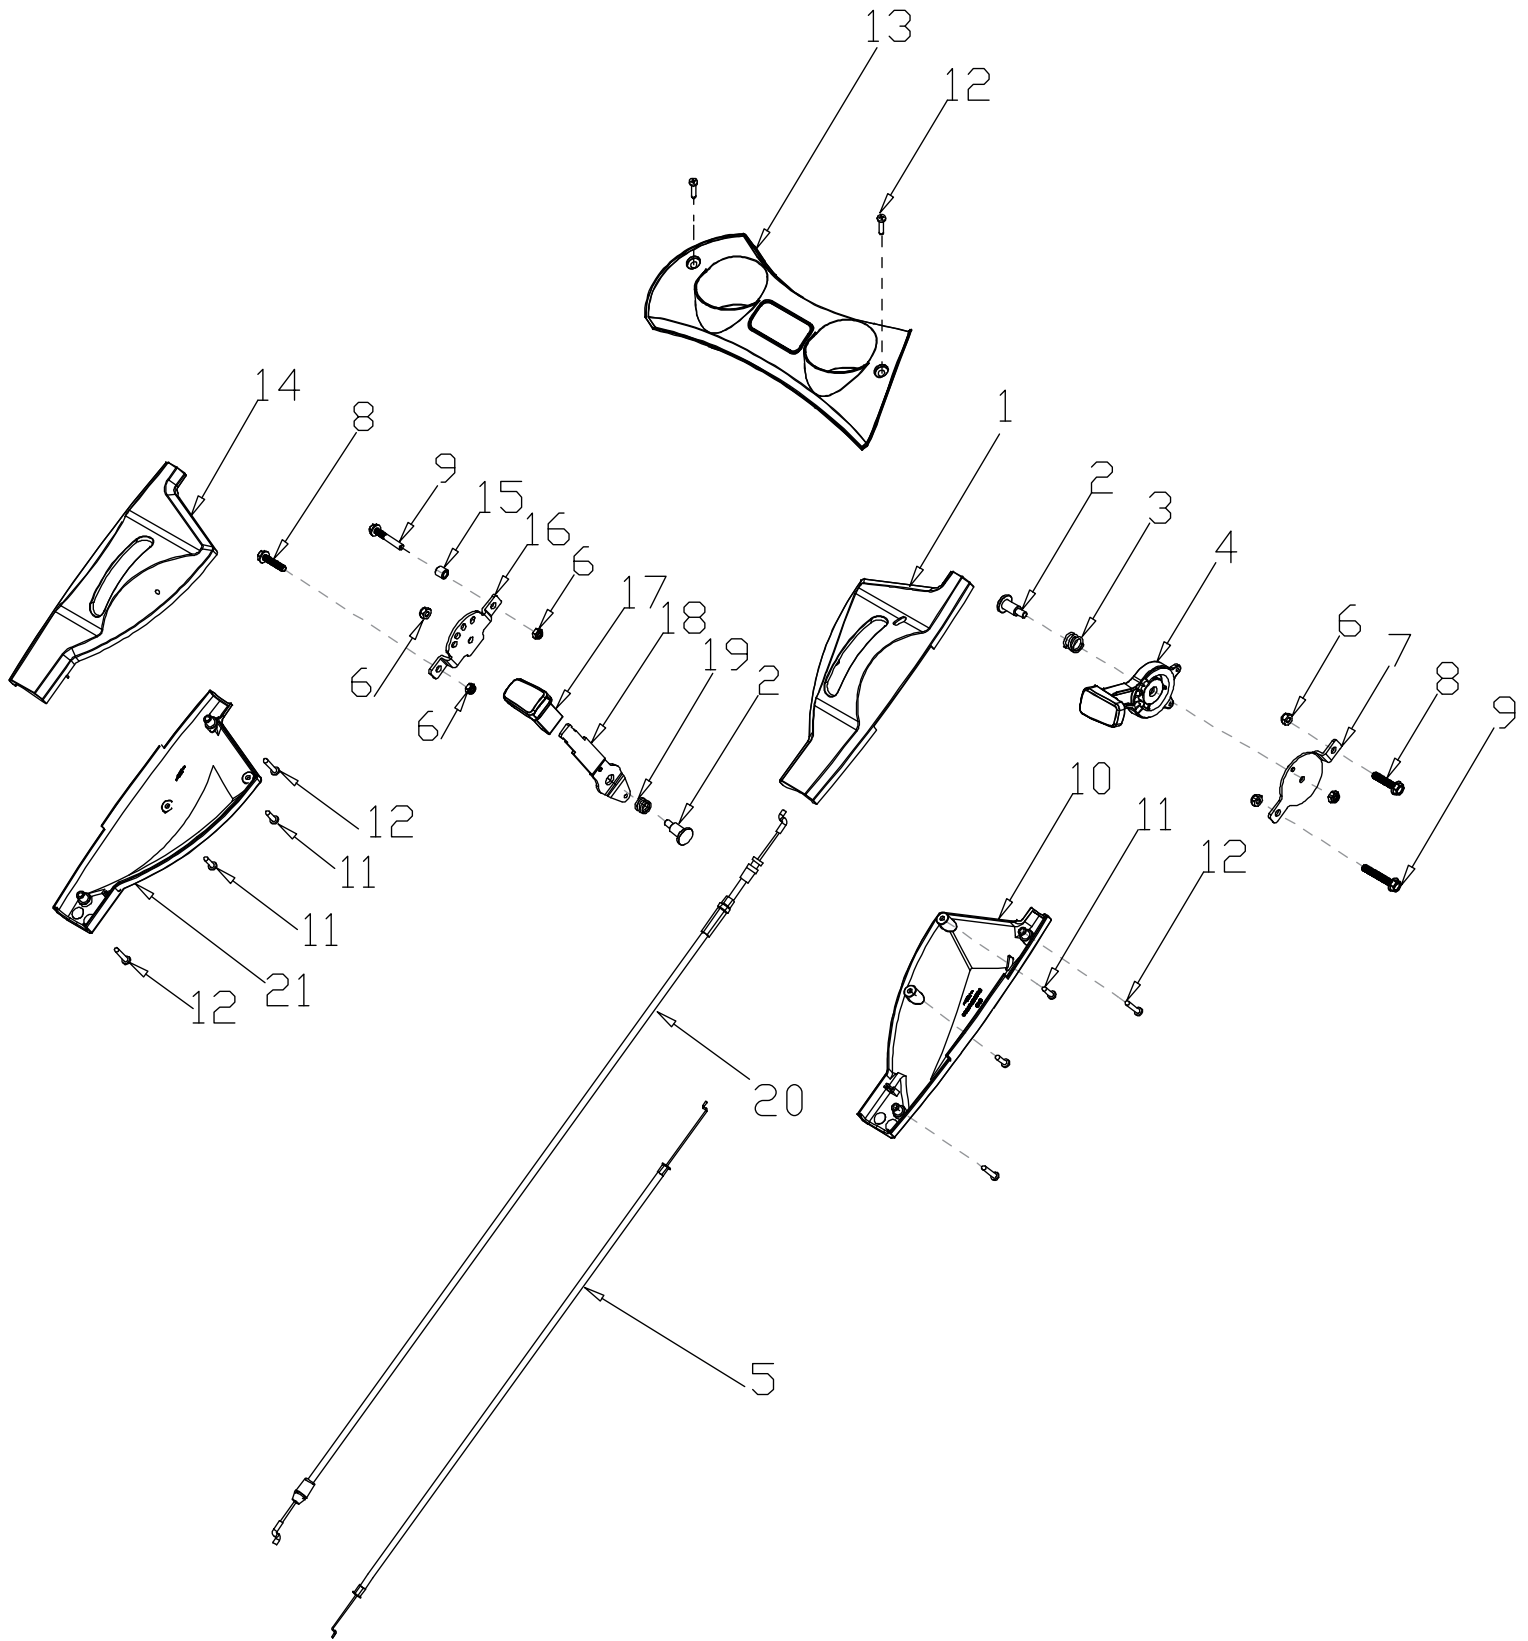

Bedienkonsole

ET-Nummern

Pos.	Artikel Nummer	Beschreibung	Anzahl	Anmerkung
01	G33F0000000	Oberteil vom linken Bedienelement	1	schwarz
02	G33P0000000	Schraube	1	
03	G33N0000000	Feder	1	
04	G33L0000013	Griff	1	Rot RAL3020
05	G63R0000000	Chokezug	1	Lg. gs.1165 Lg.au. 1000
06	B2008W00000	Sechskantmutter	6	M6
07	G33M0000000	Halteplatte	1	
08	B1065B06030	Schraube	2	
09	B1047W06040	Schraube	2	
10	G33G0000000	Unterteil vom linken Bedienelement	1	schwarz
11	B3034W00000	Schneidschraube	4	ST4.2X15-C
12	B3032W00000	Schneidschraube	6	ST4.2X25-C
13	G33E0000010	Getränkehalter	1	schwarz
14	G33FX0000000	Obere Abdeckung rechtes Bedienteil	1	schwarz
15	G33T0000000	Buchse	1	
16	G53M0000000	Halteplatte mit Rastpunkten	1	
17	G53L1100013	Kunststoffgriff	1	
18	G53L1200100	Verstellhebel Variomatik	1	
19	G33N1000000	Feder	1	
20	G53A1400000	Bowdenzug für Variomatik	1	Lg. gs.1265 Lg.au. 1110
21	G33GX0000000	Untere Abdeckung rechtes Bedienteil	1	schwarz