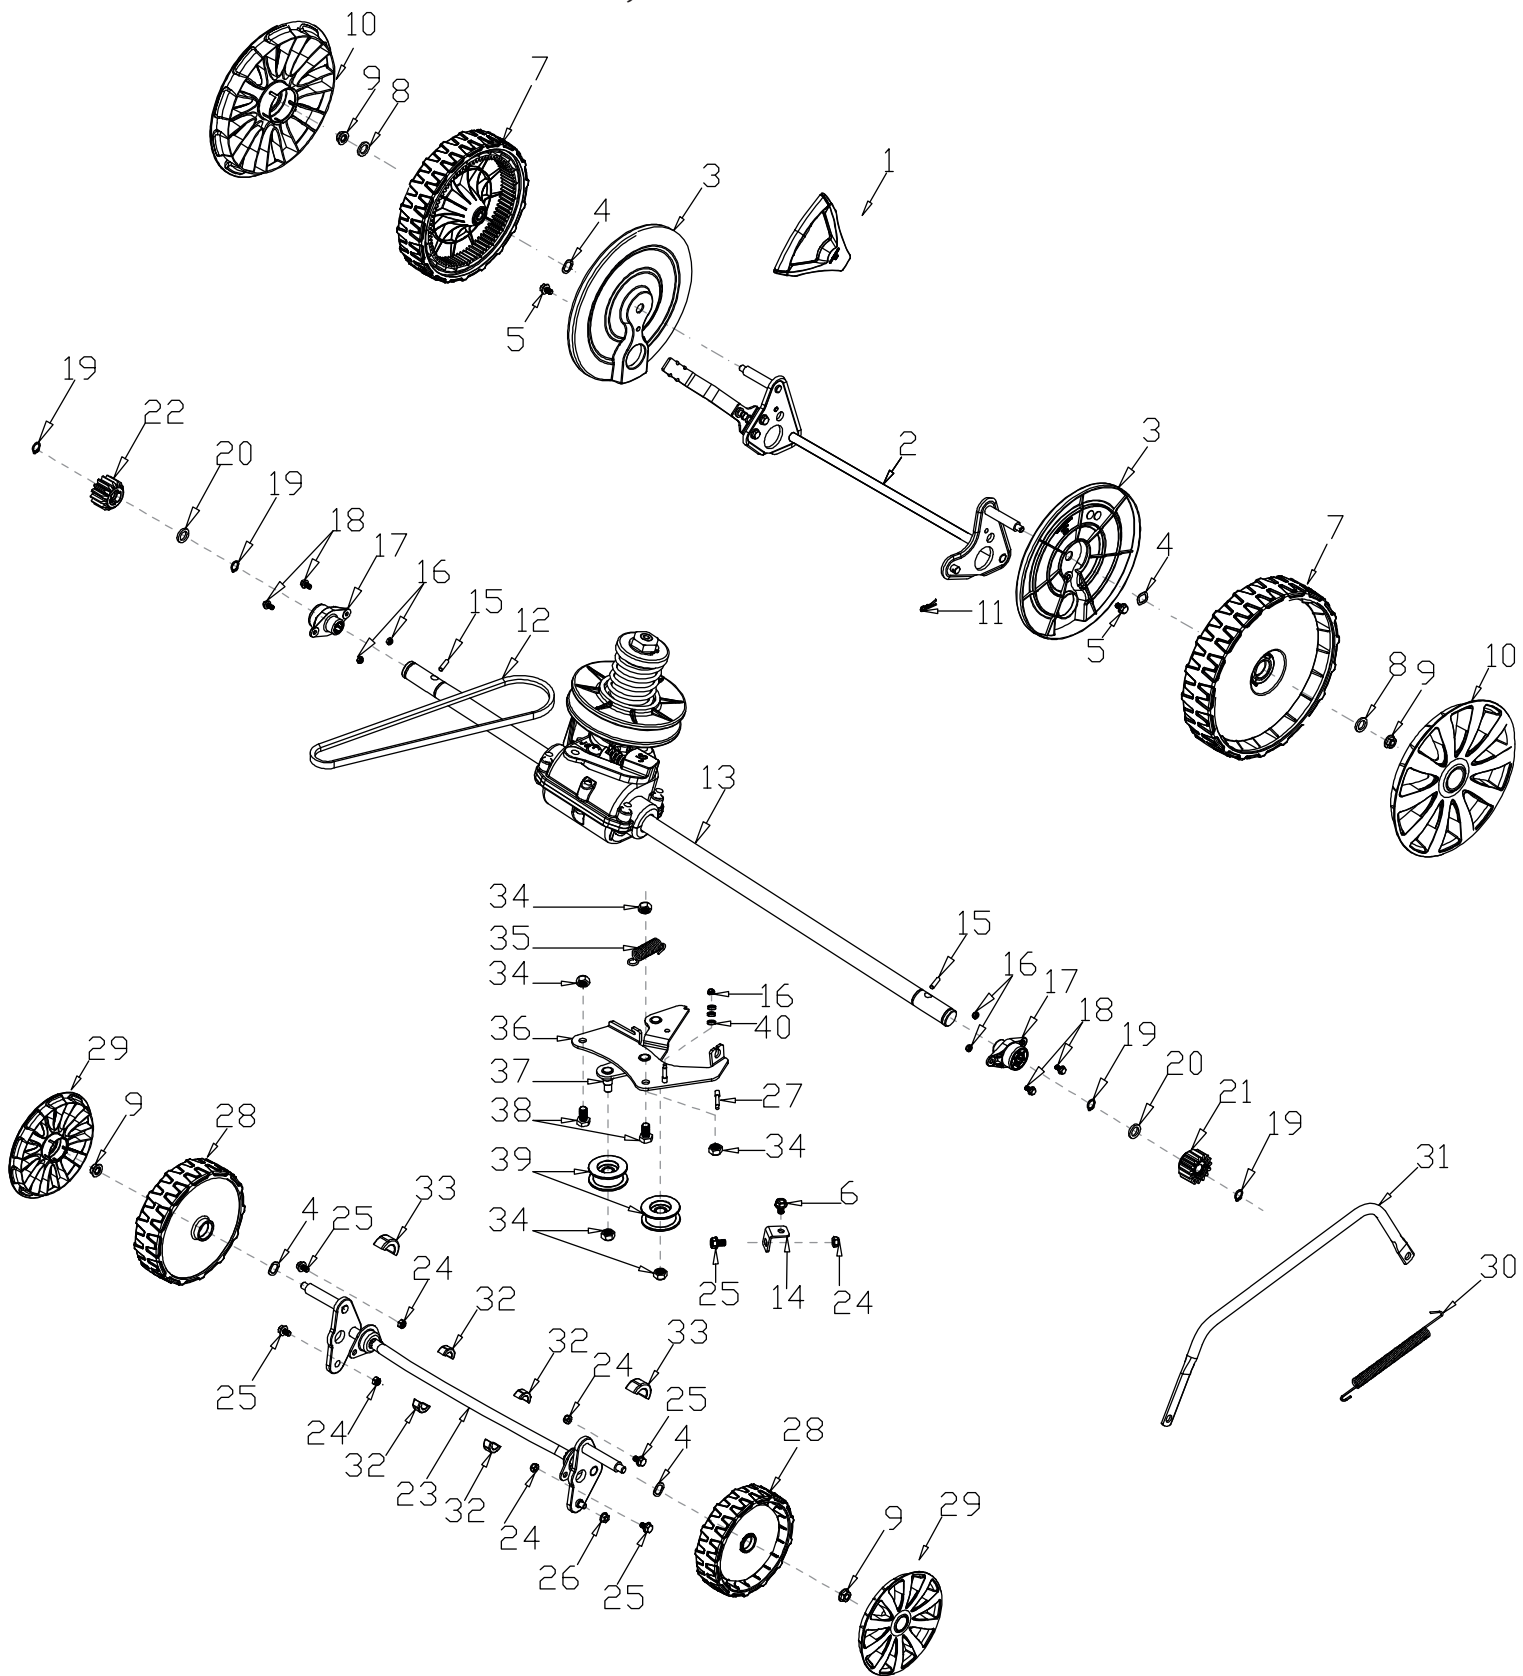

Räder, Achsen & Getriebe

ET-Nummern

Pos.	Artikel Nummer	Beschreibung	Anzahl	Anmerkung
01	G4420000013	Griff für Höhenverstellung	1	RAL3020 + schwarz
02	G5490000300	Hinterachse	1	Elektrophorese schwarz
03	G54AD000000	Innere Radabdeckung	2	schwarz
04	B6009B00000	Federscheibe	4	Ø13XØ23.5X0.3X2.5
05	B1058W06012	Schraube	2	M6X12
06	B1061W06018	Schraube	1	M6X18
07	G54N1000000	Hinterrad 280mm	2	Schwarz (R8 Lager)
08	B5031W00000	Unterlegscheibe	2	Ø 13.2X24X3
09	B2017W00000	Mutter M8	4	M8
10	G54X2000008	Radkappe 11"	2	Silber
11	BB004W00000	Sicherungssplint D2X20	1	D1.7X34
12	BA00DB00000	Keilriemen 9,5x816	1	
13	G54AP201800	Getriebe	1	
14	G54BL201800	Halteplatte	1	
15	G34AN000000	Radmitnehmerstift	2	Ø 5
16	B2007W00000	Mutter M5	5	M5
17	G34DV000000	Gleitlager	2	inkl. Kugellager 6001-2RS
18	B1053W05012	Schraube M5X12	4	M5X12
19	B9006B00000	Sicherungsring	4	Ø 12
20	B5033W00000	Unterlegscheibe	2	Ø 12.5X26X1.5
21	G54AL000000	Antriebsritzel links 15Z	1	
22	G54AM000000	Antriebsritzel rechts 15Z	1	
23	G645H000000	Vorderachse	1	Elektrophorese schwarz
24	B2008W00000	Sechskantmutter	5	M6
25	B1058W06012	Schraube	5	M6X12
26	B2016W00000	Mutter	1	M6
27	B1096W06X00	Schraube	1	
28	G34H3000000	Vorderrad 2003mm	2	Schwarz (Presslager)
29	G34T2000008	Radkappe 8"	2	Silber
30	G34AX100000	Feder für Höheneinstellung	1	
31	G6410000100	Verbindungsstange für Höhenverstellung	1	schwarz glänzend
32	G349X000000	Achslager	4	schwarz
33	G4CT0000000	Buchse	2	schwarz
34	B2009W00000	Sechskantmutter, Polyamidklemmteil M8	5	
35	G54BP000000	Feder	1	
36	G54BMY00000	Obere Platte	1	
37	G54BNY00000	Untere Platte	1	
38	B1036W08015	Schraube	2	M8X15
39	G54BN120000	Spannrolle	2	
40	B0020W00000	Kugellager 60000-2RZ	3