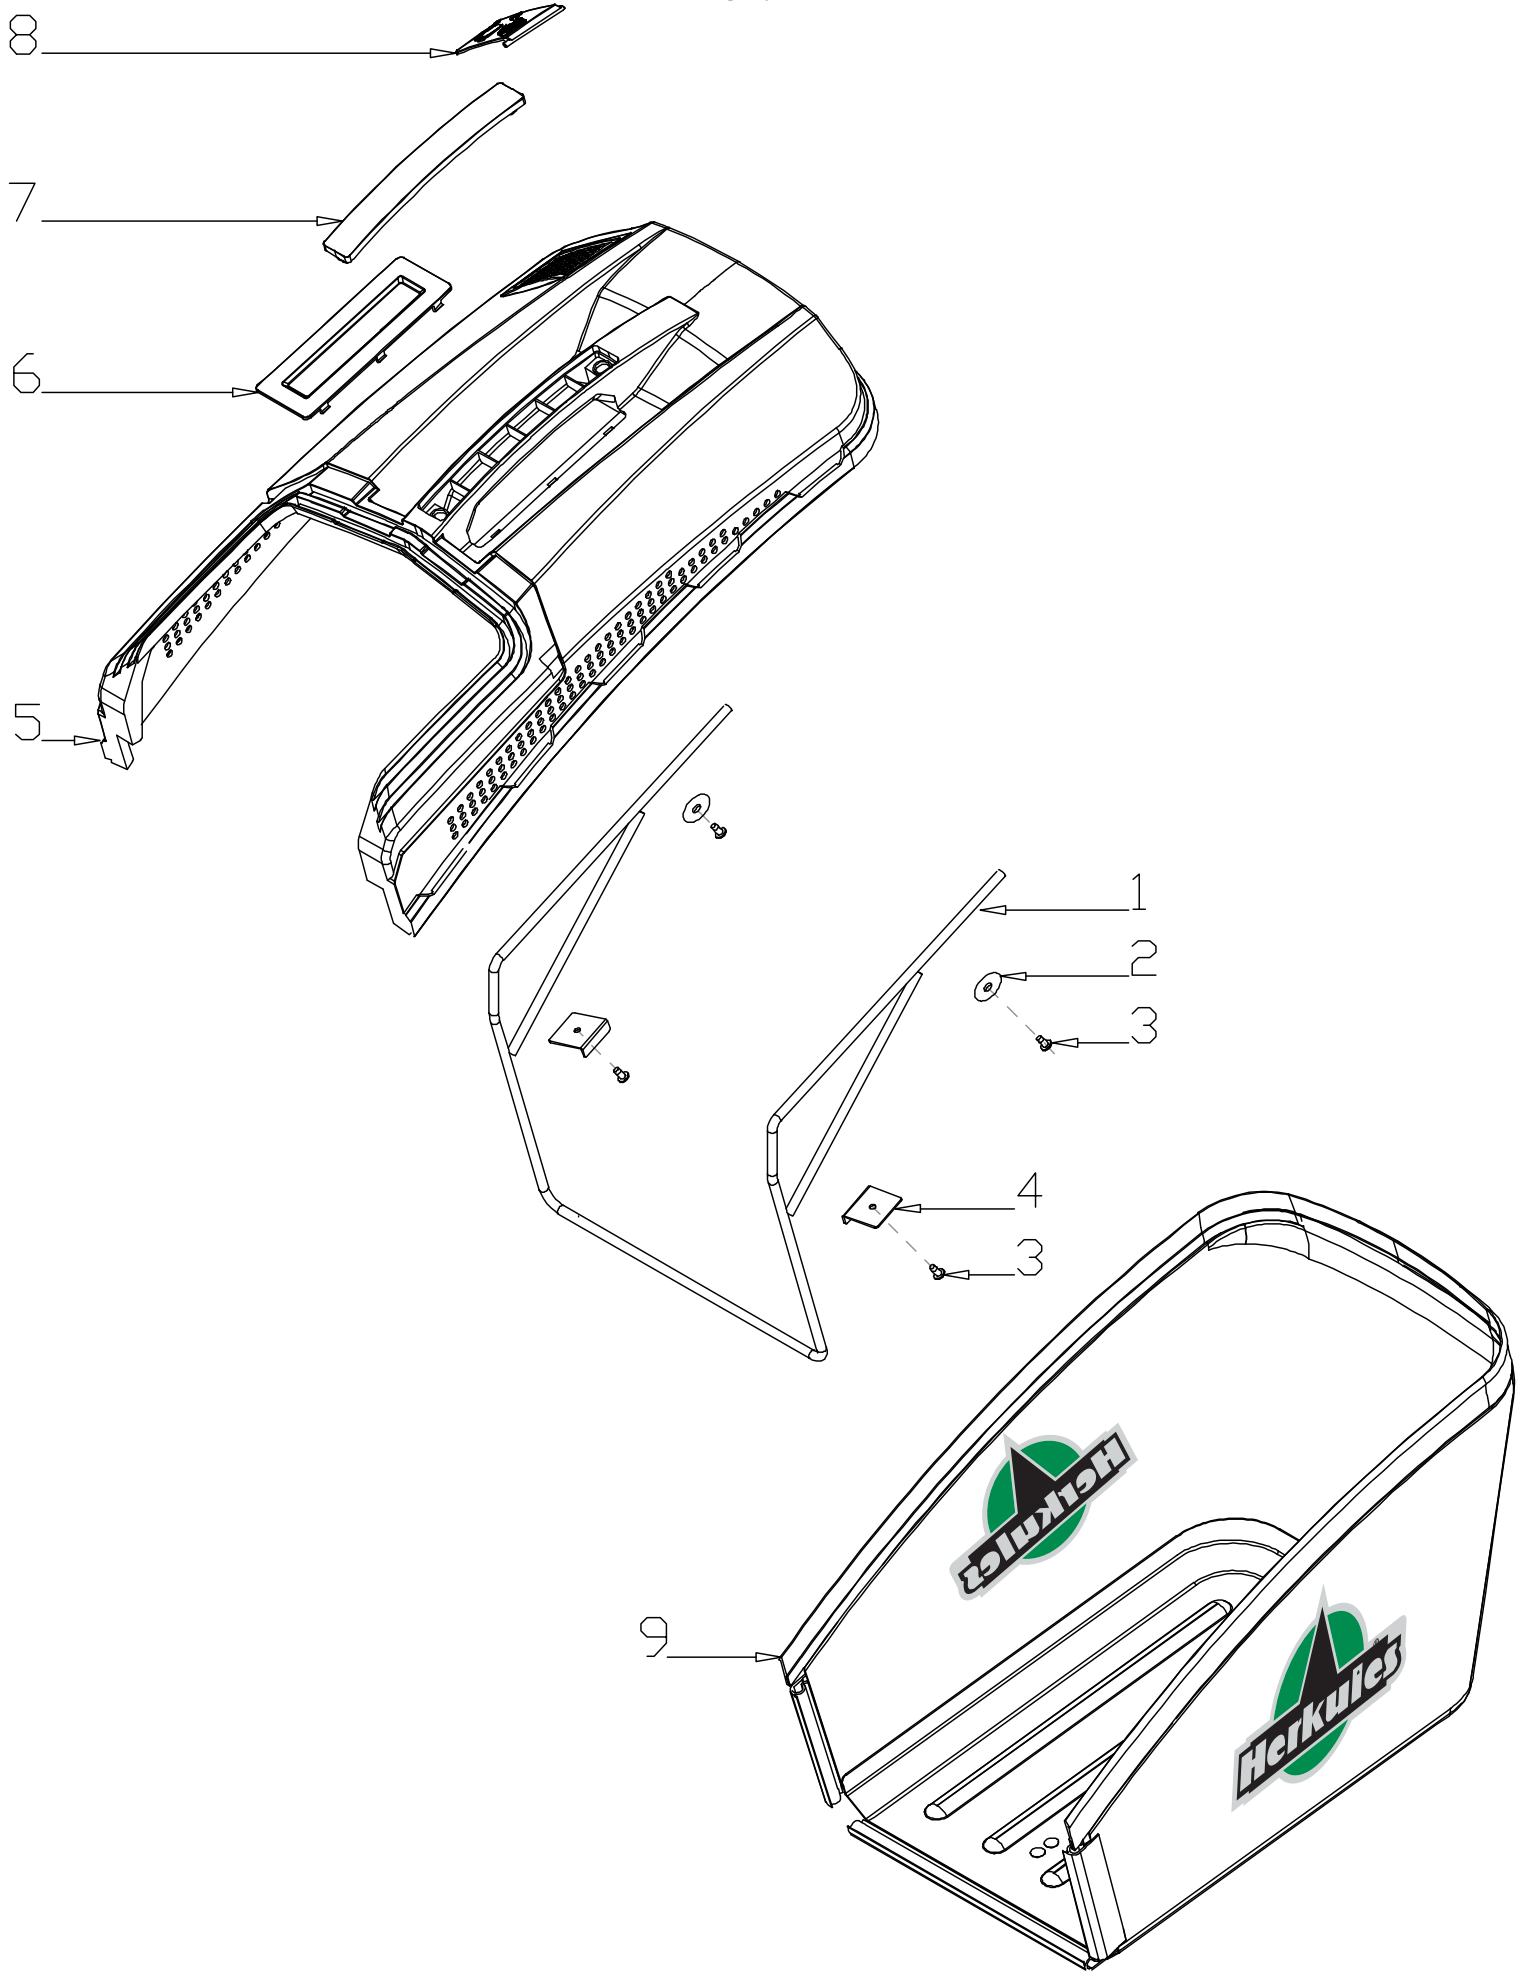

Fangsystem

ET-Nummern

Pos.	Artikel Nummer	Beschreibung	Anzahl	Anmerkung
01	G4661200000	Fangsackrahmen	1	schwarz glänzend
02	B5032W00000	Unterlegscheibe	2	Ø 5X32X1,2
03	B3022W00000	Schneidschraube	4	ST4.8X13-C
04	G4661300000	Halteplatte	2	Weiß verzinkt
05	G4661110010	Fangkorbabdeckung	1	schwarz
06	G3661120010	Deckel für Fangkorbberteil 65L	1	schwarz
07	G4661130013	Griffabdeckung	1	RAL3020
08	G4661120013	Füllstandsanzeige	1	RAL3020
09	G1922100000	Fangsack 65L mit Logo	1	Schwarz mit rotem Rand