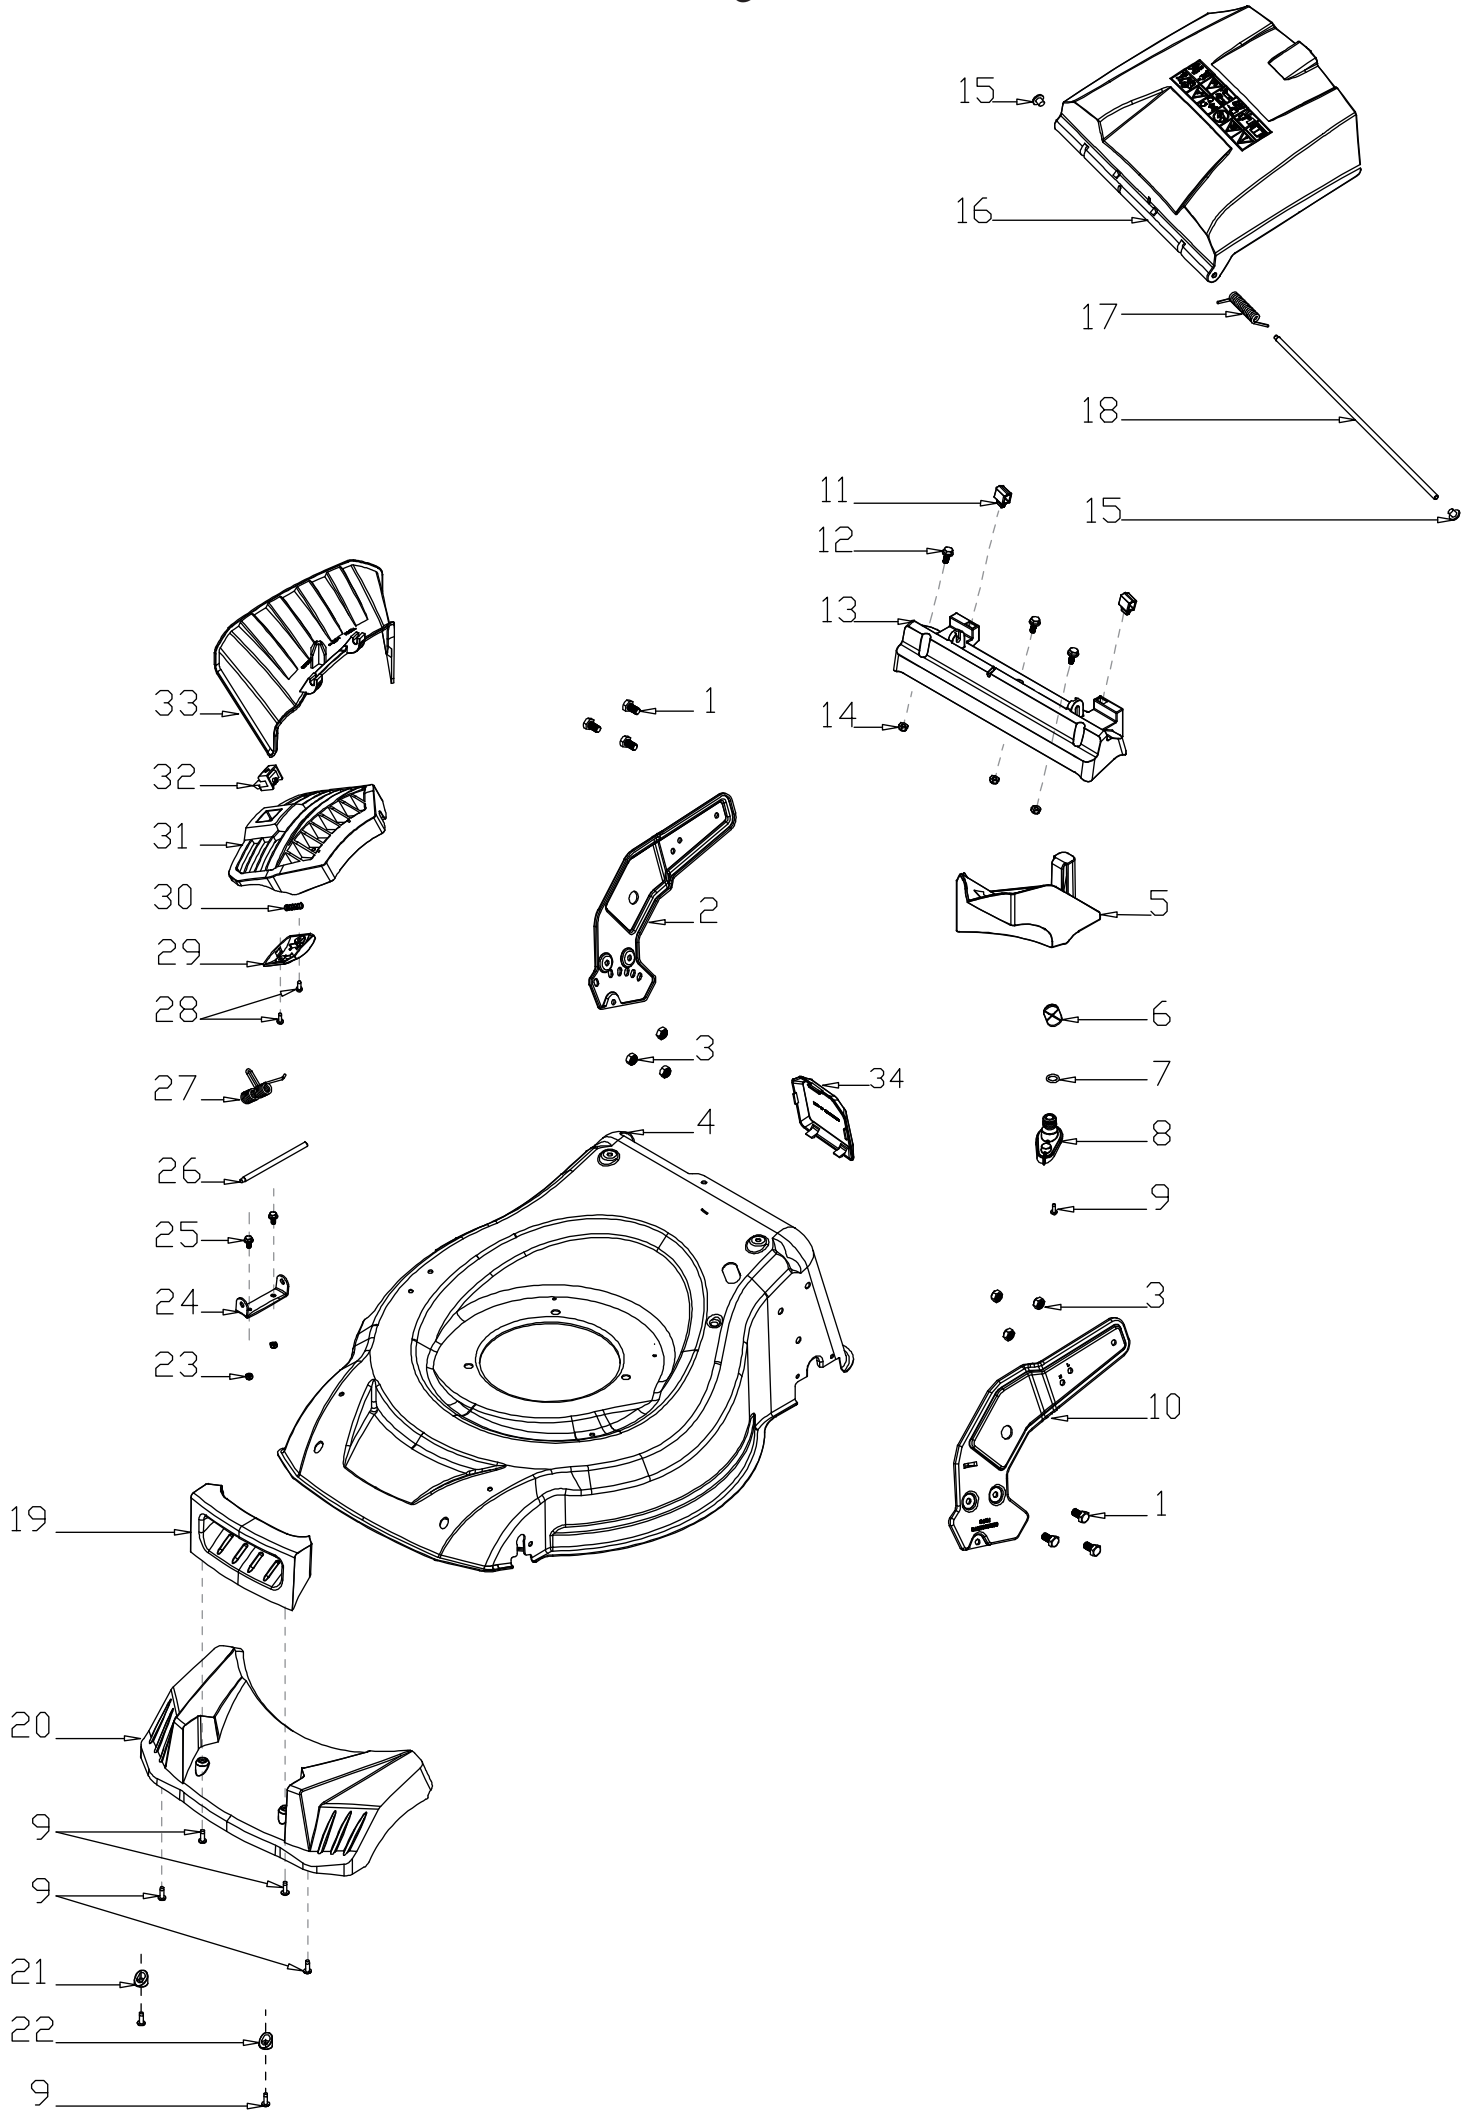

Mähgehäuse

ET-Nummern

Pos.	Artikel Nummer	Beschreibung	Anzahl	Anmerkung
01	B1036W08015	Schraube	6	M8X15
02	G62B0000101	Holmaufnahme rechts	1	1
03	B2028W00000	Sechskantmutter mit Polyamidklemmteil	6	
04	G6219W00004	Mähgehäuse	1	RAL3020
05	G46MN000000	Mulchverschluss		
06	G52E0000000	Kabeldurchführung	1	schwarz
07	BD001B00000	O-Ring	1	Ø 11X2.5
08	G62D0000000	Waschanschluss	1	PP G53
09	B3044W00000	Selbstschneidende Schraube	7	ST5.0X16-F
10	G42C0000101	Holmhalter links	1	schwarz glänzend
11	G32J0000000	Aufnahme für hintere Abdeckung	2	schwarz
12	B1059W06014	Schraube M6X14	3	M6X14
13	G42A0000010	Sockel für Auswurfdeflektor	1	schwarz
14	B2008W00000	Sechskantmutter	3	M6
15	G32K0000000	Verschluss	2	schwarz
16	G46B0000010	Hinterer Auswurfdeflektor	1	schwarz
17	G36J0000000	Feder für Auswurfdeflektor	1	weiß verzinkt
18	G36E0000000	Welle für Auswurfdeflektor	1	weiß verzinkt
19	G4241100013	Vorderer Kunststoffgriff	1	RAL3020
20	G4241000010	Vordere Kunststoffabdeckung	1	schwarz
21	G52G0000000	Rechte Scheibe	1	schwarz
22	G52F0000000	Linke Scheibe	1	schwarz
23	B2007W00000	Mutter M5	2	M5
24	G6250000000	Halter für Seitenauswurfklappe	1	weiß verzinkt
25	B1053W05012	Schraube M5X12	2	M5X12
26	G3260000000	Welle für Seitenauswurfklappe	1	weiß verzinkt
27	G3271000000	Feder für Seitenauswurfklappe	1	weiß verzinkt
28	B3036W00000	Selbstschneidende Schraube	2	ST4.2X13-C
29	G328CX00000	Verschlussdeckel (2018)	1	schwarz
30	G328D000000	Feder	1	
31	G428AX00000	Abdeckung für Seitenauswurf (2018)	1	schwarz
32	G328B000000	Verschluss	1	RAL3020
33	G4290000000	Seitenauswurfdeflektor	1	schwarz
34	G321WG00000	Wartungsklappe	1