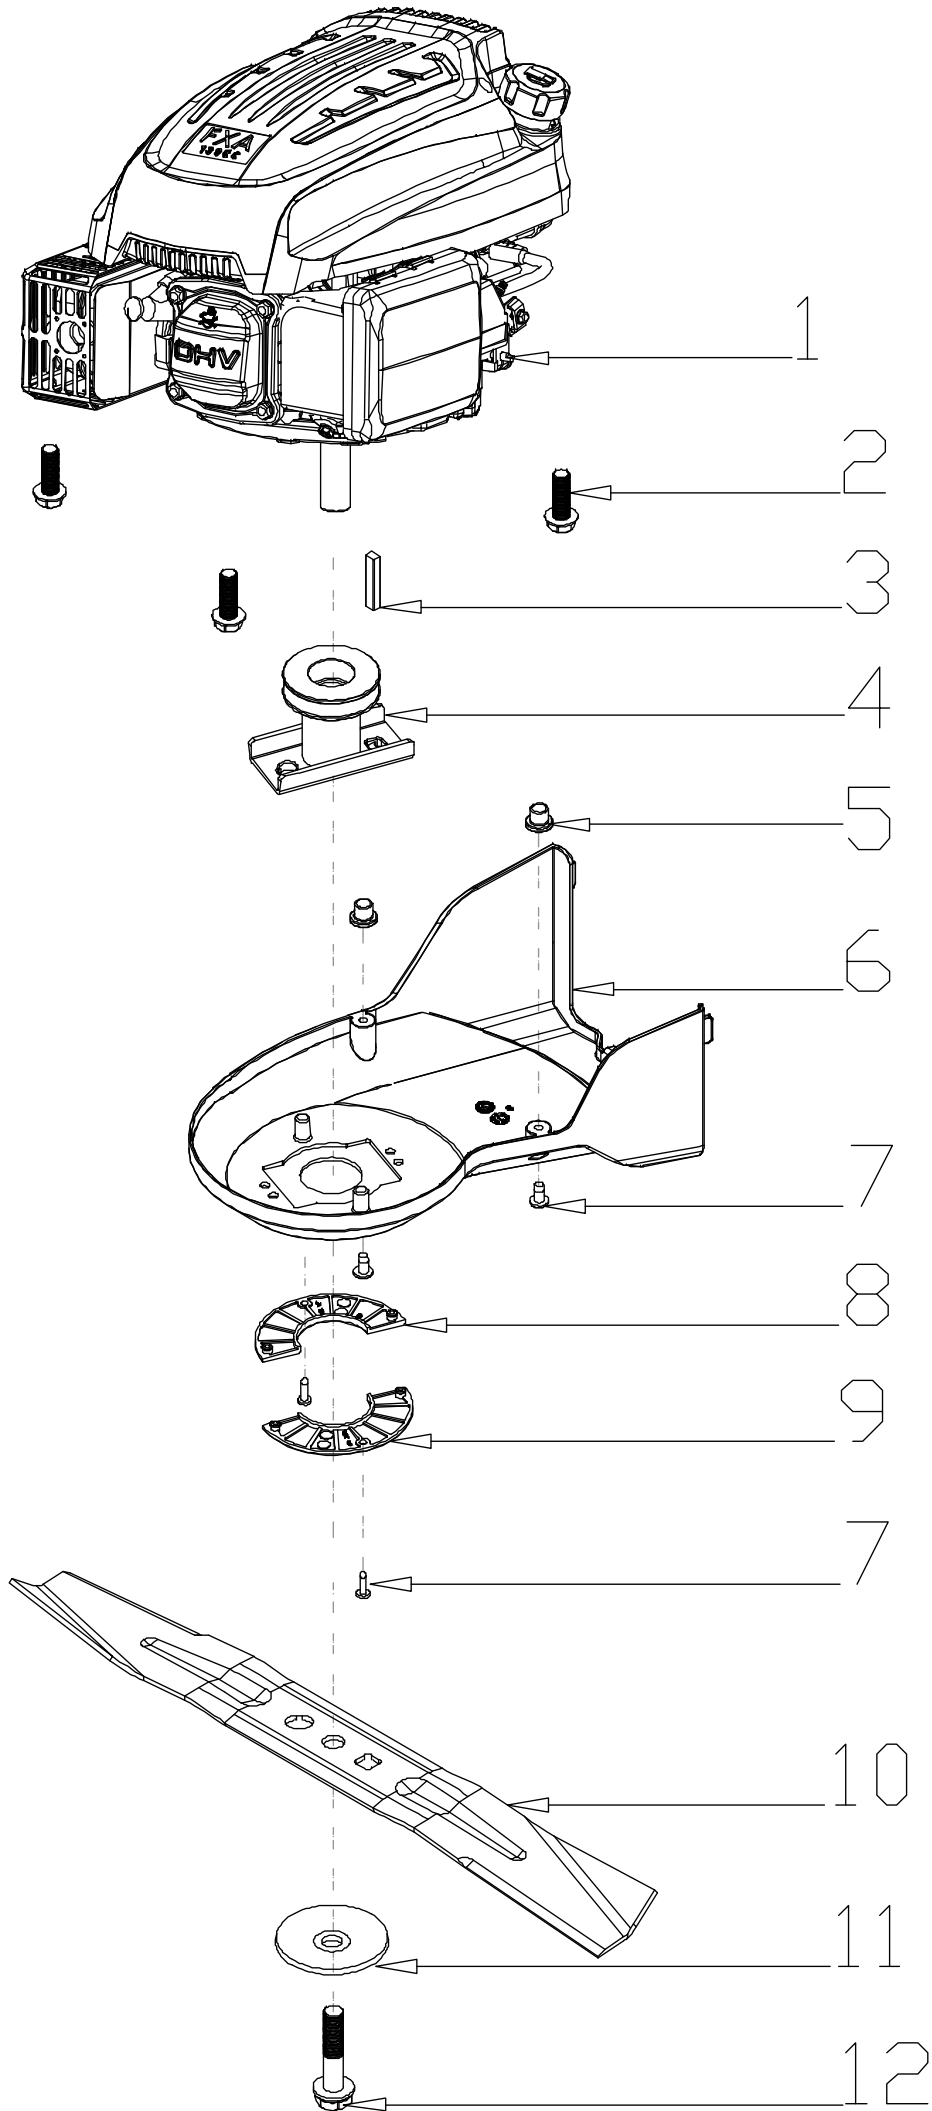

Motor & Messer

ET-Nummern

Pos.	Artikel Nummer	Beschreibung	Anzahl	Anmerkung
01	Y54D0000000	Motor Y196V	1	Euro 5 Fixe Gasstellung mit Choke
02	B1077W08025	Schraube	3	
03	BE001W00000	Keil	1	
04	G34AWY00000	Messerflansch	1	
05	G22K0000000	Schraubenabdeckung	2	schwarz
06	G623N000000	Keilriemenabdeckung	1	schwarz
07	B3022W00000	Schneidschraube	4	ST4.8X13-C
08	G323G000000	Riemenabdeckung 1	1	schwarz
09	G323H000000	Riemenabdeckung 2	1	schwarz
10	G6510000000	Kombi-Mulchmesser 52cm	1	1
11	G3520000000	Druckscheibe	1	schwarz
12	B1001B00032	Messerschraube	1